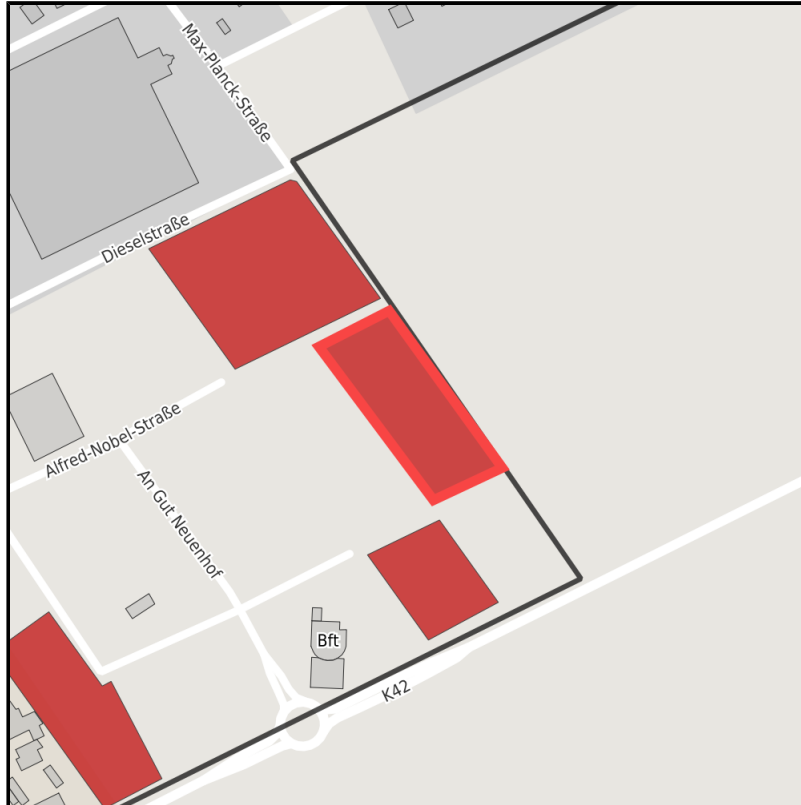

EXPOSÉ

Gewerbegebiet Elsdorf-Ost

Ort: Elsdorf

Regional overview

Municipal overview

Detail view

Parcel

Area size	6,600 m ²
Availability	Immediately available area
Divisible	No
24h operation	Yes

Links

Wirtschaftsförderung

Details on commercial zone

Type of building use: Commercial area (GE)

Area type GE

EXPOSÉ

Gewerbegebiet Elsdorf-Ost

Ort: Elsdorf