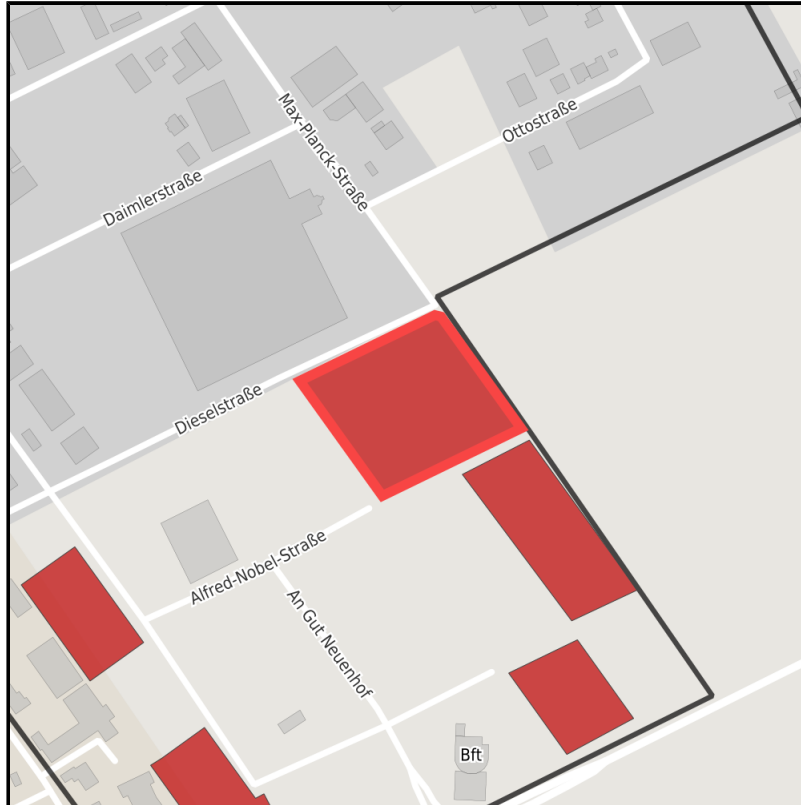

EXPOSÉ

Gewerbegebiet Elsdorf-Ost

Ort: Elsdorf

Regional overview

Municipal overview

Detail view

Parcel

Area size	10,800 m ²
Availability	Immediately available area
Divisible	No
24h operation	Yes

Links

Wirtschaftsförderung

Details on commercial zone

Type of building use: Commercial area (GE)

Area type GE

EXPOSÉ

Gewerbegebiet Elsdorf-Ost

Ort: Elsdorf

Transport infrastructure

Freeway	A 61 Anschlussstelle Bergheim/Elsdorf	1.5 km
Airport	Köln Bonn Airport	50 km
Port	Köln-Niehl	47 km

Contact person

Alexander Sobotta

Stadt Elsdorf

Wirtschaftsförderung

Gladbacher Str. 111