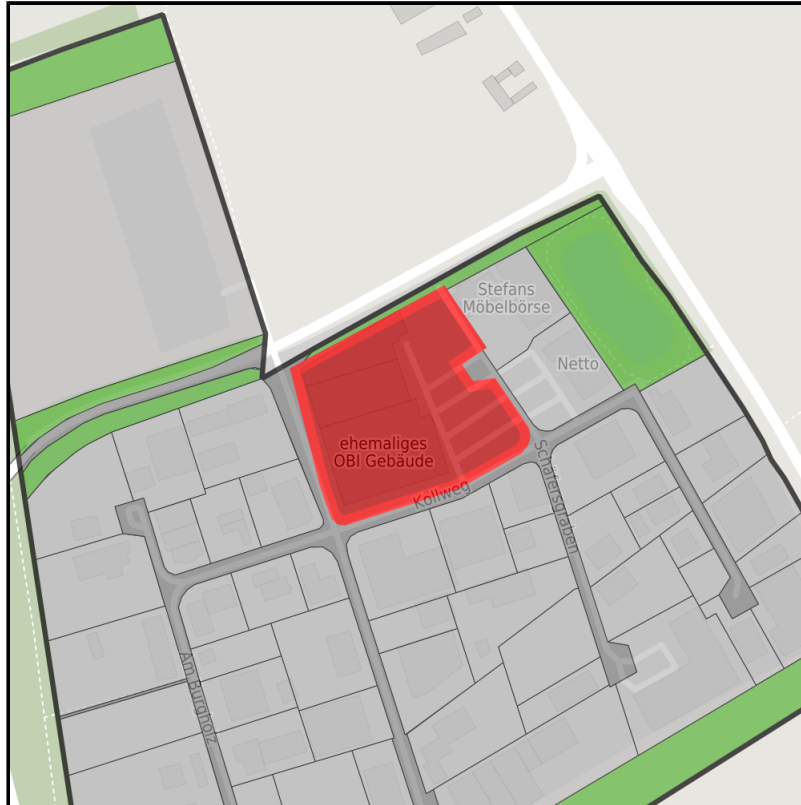

## Gewerbegebiet Stockheim

Ort: Kreuzau

Regional overview

Municipal overview

Detail view

## Gewerbegebiet Stockheim

Ort: Kreuzau

### Parcel

Area size	16,598 m <sup>2</sup>
Price	50.00 €/m <sup>2</sup>
Availability	Immediately available area
Area designation	Commercial zone
Divisible	Yes
24h operation	No

Luftbild2.JPG

Luftbild3.JPG