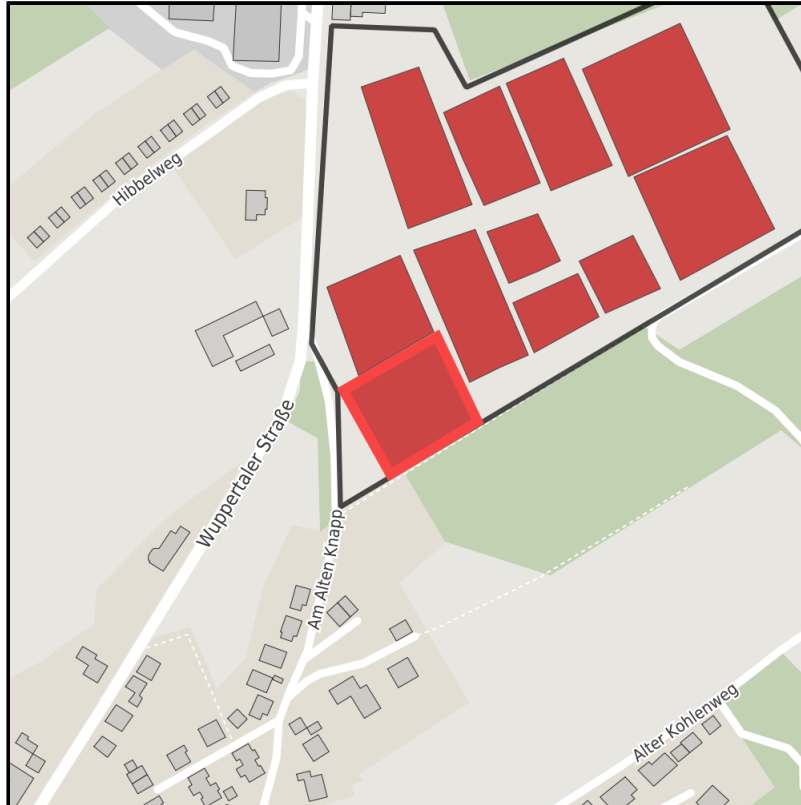

EXPOSÉ

Tackenberg am Hilgenstock

Ort: Sprockhövel

Regional overview

Municipal overview

Detail view

Parcel

Area size	3,730 m ²
Availability	Immediately available area
Divisible	No
24h operation	No

Details on commercial zone

Area type	GE
-----------	----

Links

https://www.sprockhoevel.de/fileadmin/user_upload/Redakteure/Wirtschaftsfoerderung/Merken/

Transport infrastructure

EXPOSÉ

Tackenberg am Hilgenstock