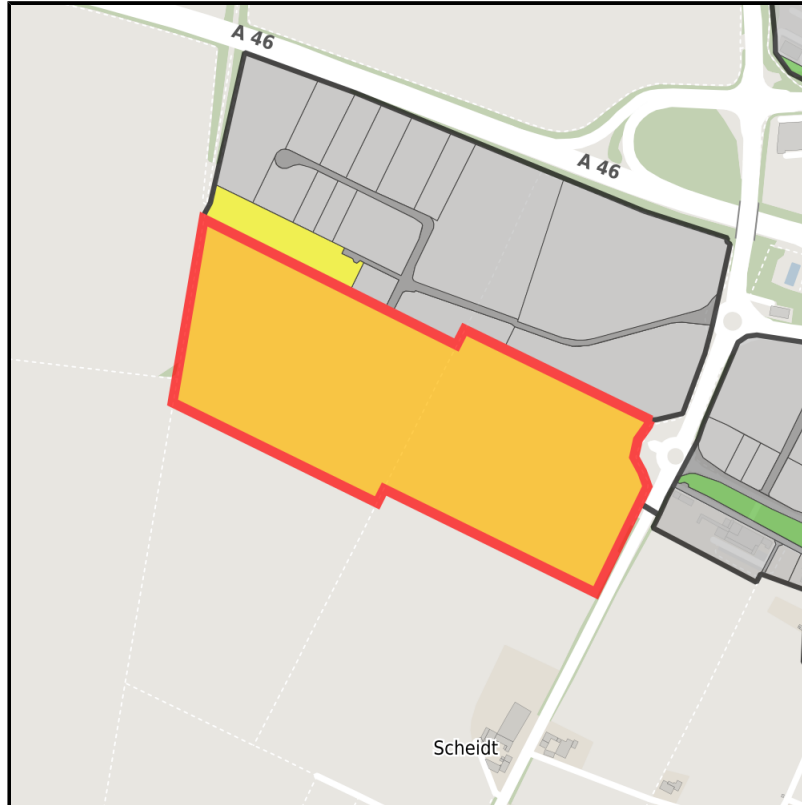

### Gewerbe- und Industriepark Commerden (GIPCO)

Ort: Erkelenz

[www.germansite.de](http://www.germansite.de)

Regional overview

Municipal overview

Detail view

### Parcel

Area size	153,558 m <sup>2</sup>
Availability	Available area within medium term (2-5 years)
Divisible	Yes
24h operation	No

**Gewerbe- und Industriepark Commerden (GIPCO)****Ort: Erkelenz**[www.germansite.de](http://www.germansite.de)**Details on commercial zone**