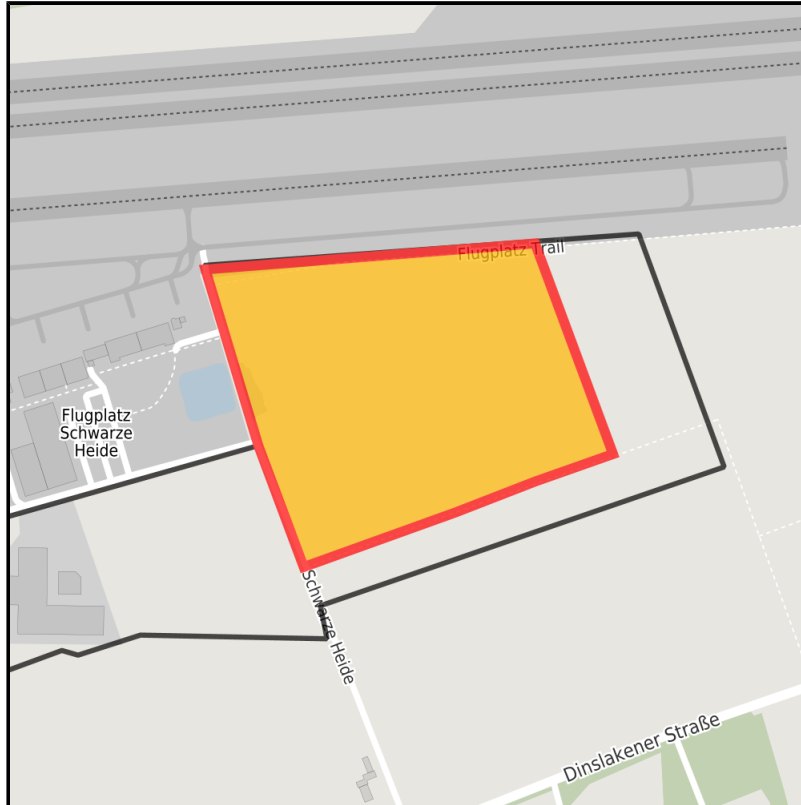

EXPOSÉ

Gewerbepark Am Verkehrslandeplatz Schwarze Heide

Ort: Bottrop

www.germansite.de

Regional overview

Municipal overview

Detail view

Parcel

| | |
|---------------|---|
| Area size | 100,000 m ² |
| Availability | Available area within medium term (2-5 years) |
| Divisible | Yes |
| 24h operation | No |

Details on commercial zone

Area type GE

Links

[Gewerbepark Am Verkehrslandeplatz Schwarze Heide](#)

EXPOSÉ

Gewerbepark Am Verkehrslandeplatz Schwarze Heide

Ort: Bottrop

www.germansite.de

Transport infrastructure

| | | |
|---------|----------------------|-------|
| Freeway | A3 | 4 km |
| Airport | Flughafen Düsseldorf | 45 km |