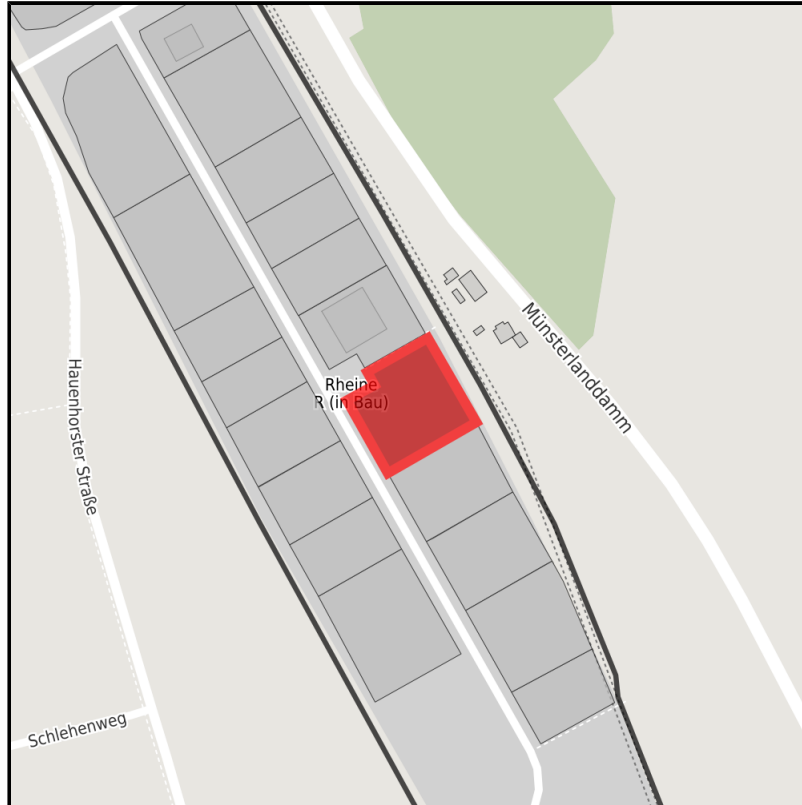

EXPOSÉ

Gewerbepark Rheine R

Ort: Rheine

Regional overview

Municipal overview

Detail view

Parcel

Area size	3,600 m ²
Price	31.00 €/m ²
Availability	Immediately available area
Area designation	Commercial zone
Divisible	No
24h operation	No

Details on commercial zone

Area type	GE / GI
-----------	---------

Links

<https://muensterland.blis-online.eu>

EXPOSÉ

Gewerbepark Rheine R

Ort: Rheine

Transport infrastructure

Freeway	A30	8 km
Airport	Münster/Osnabrück	28 km
Port	Dortmund-Ems-Kanal	8 km
Rail freight	Container-Terminal (GVZ Rheine)	7 km

Contact person

André Reinke

EWG- Entwicklungs- und Wirtschaftsförderungsgesellschaft für Rheine mbH