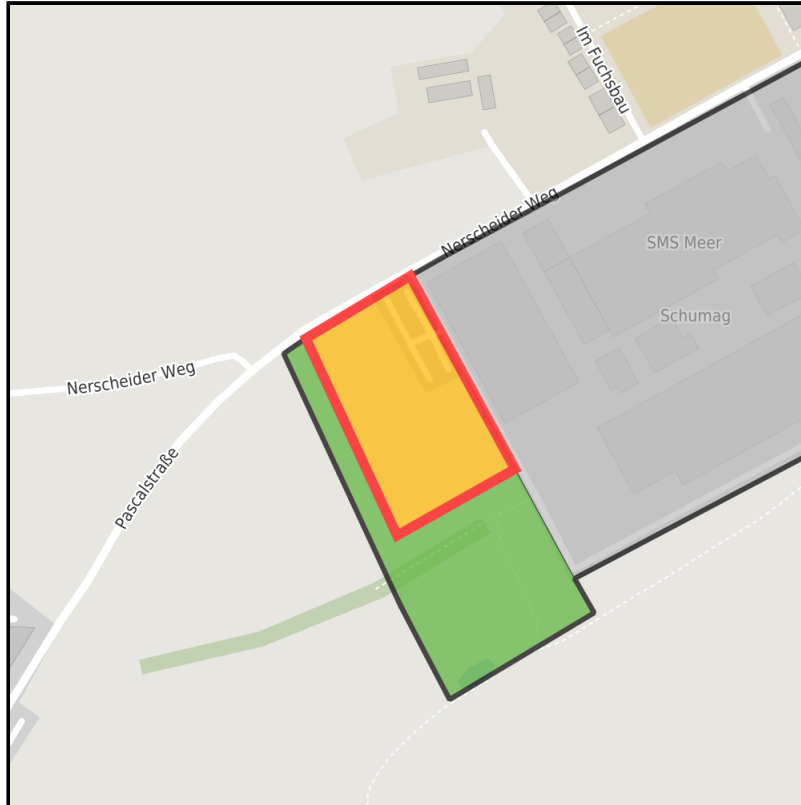

EXPOSÉ

Gewerbegebiet Nerscheider Weg

Ort: Aachen

Regional overview

Municipal overview

Detail view

Parcel

Area size	16,930 m ²
Availability	Available area within medium term (2-5 years)
Area designation	Commercial zone
Divisible	No
24h operation	No

Details on commercial zone

Area type GE

Links

<https://www.gistra.de>

EXPOSÉ

Gewerbegebiet Nerscheider Weg

Ort: Aachen

Transport infrastructure