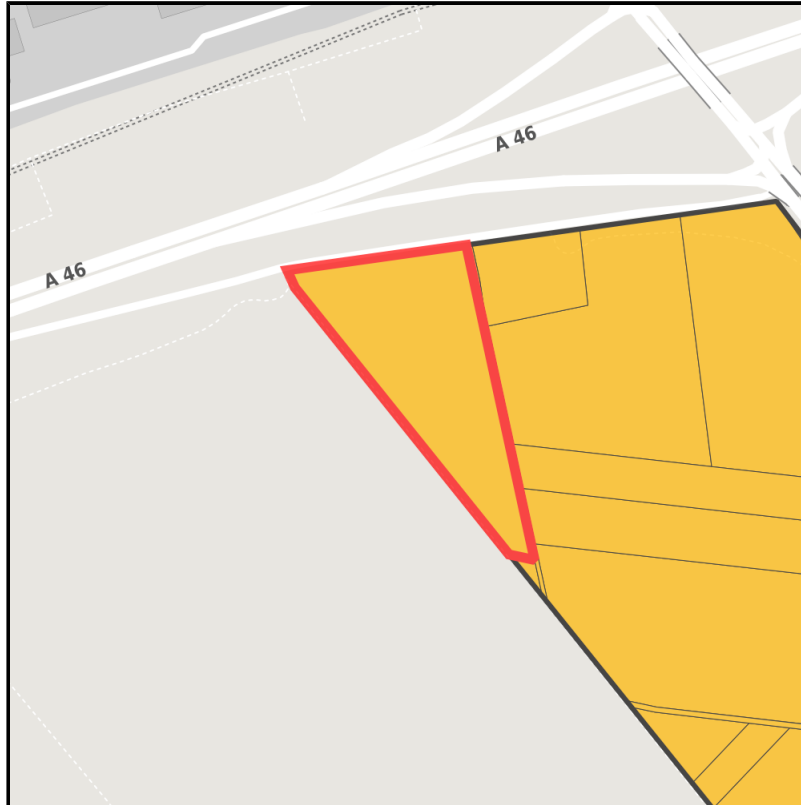

EXPOSÉ

Industriepark Elsbachtal

Ort: Jüchen

Regional overview

Municipal overview

Detail view

Parcel

Area size	24,845 m ²
Availability	Available area within medium term (2-5 years)
Divisible	No
24h operation	No
Description	Test
Specifics	Test

EXPOSÉ

Industriepark Elsbachtal

Ort: Jüchen

Details on commercial zone

Area type

GE

Links

<https://rkn.blis-online.eu>

Elsbachtal: Potenzielle Flächen als Platzhalter

Elsbachtal

Transport infrastructure

Freeway	A46	1 km
Airport	Mönchengladbach-Flughafen	25 km
Airport	Flughafen Düsseldorf	40 km

EXPOSÉ

Industriepark Elsbachtal