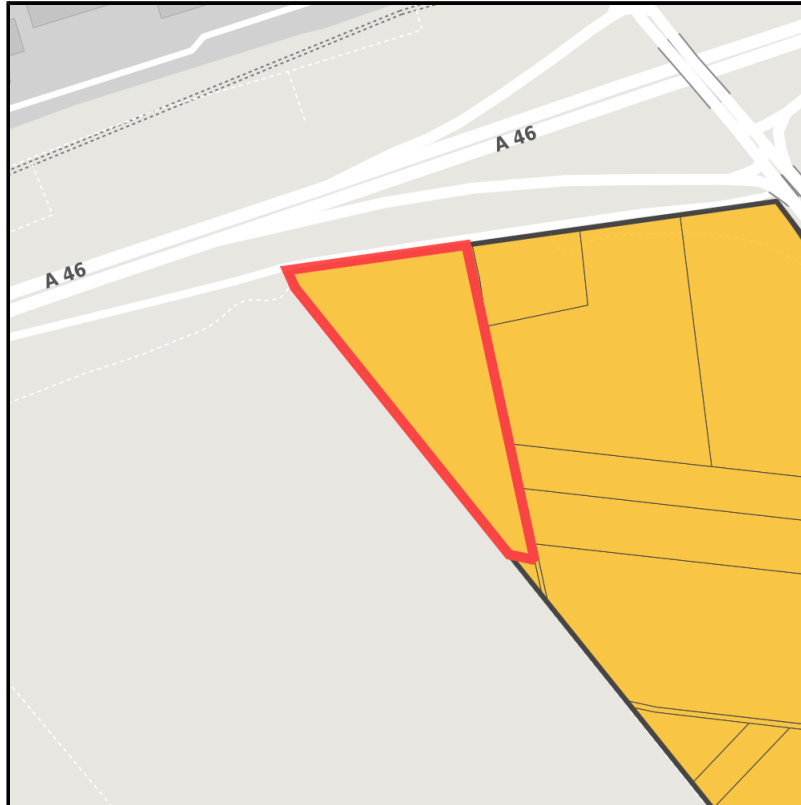

EXPOSÉ

Industriepark Elsbachtal

Ort: Jüchen

Regional overview

Municipal overview

Detail view

Parcel

Area size	24,845 m ²
Availability	Available area within medium term (2-5 years)
Divisible	No
24h operation	No

EXPOSÉ

Industriepark Elsbachtal

Ort: Jüchen

Details on commercial zone

Area type

GE

Links

<https://rkn.blis-online.eu>

Elsbachtal: Potenzielle Flächen als Platzhalter

Elsbachtal

Transport infrastructure

Freeway	A46	1 km
Airport	Mönchengladbach-Flughafen	25 km
Airport	Flughafen Düsseldorf	40 km

EXPOSÉ

Industriepark Elsbachtal