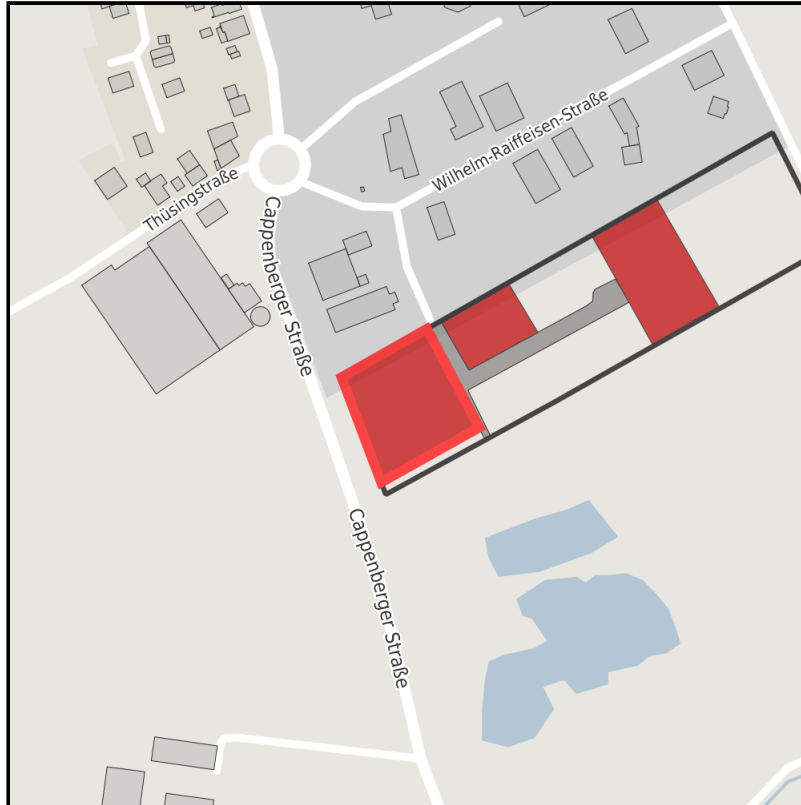

EXPOSÉ

Erweiterung Gewerbegebiet Wilhelm-Raiffeisen-Straße

Ort: Nordkirchen

www.germansite.de

Regional overview

Municipal overview

Detail view

Parcel

Area size	4,750 m ²
Availability	Immediately available area
Area designation	Commercial zone
Divisible	No
24h operation	No

Details on commercial zone

Area type GE

Links

<https://muensterland.blis-online.eu>

Erweiterung Gewerbegebiet Wilhelm-Raiffeisen-Straße

Ort: Nordkirchen

www.germansite.de

Transport infrastructure

Freeway	A1 in Werne	12 km
Airport	Dortmund	35 km

Contact person

Manuel Lachmann
Gemeinde Nordkirchen
Bohlenstr. 2
59394 Nordkirchen
Germany
+49(2596) 917158
+49 (2596) 917139
manuel.lachmann@nordkirchen.de
<http://www.nordkirchen.de>