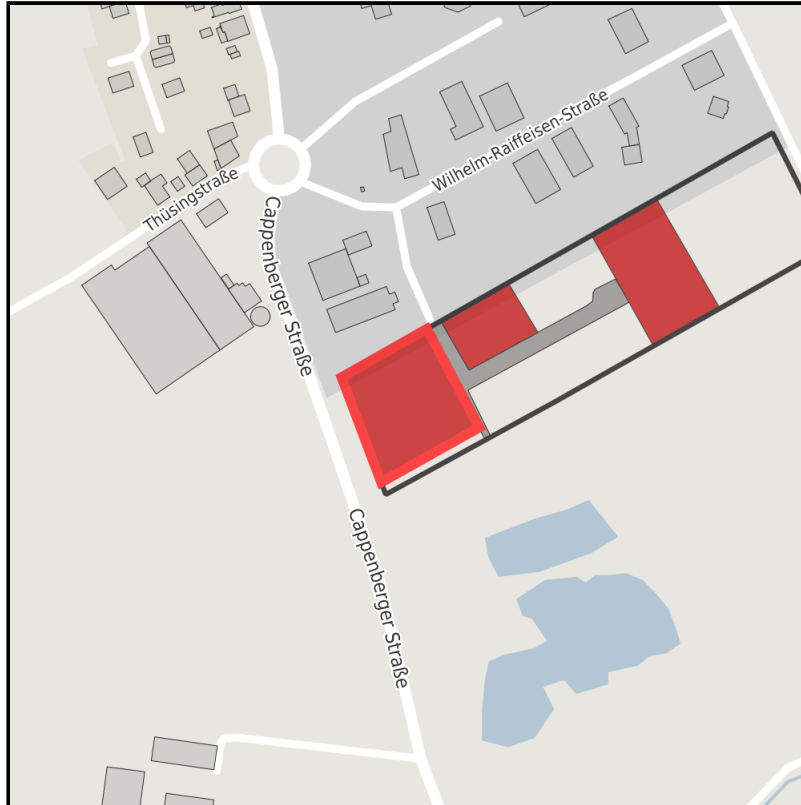

EXPOSÉ

Erweiterung Gewerbegebiet Wilhelm-Raiffeisen-Straße

Ort: Nordkirchen

www.germansite.de

Regional overview

Municipal overview

Detail view

Parcel

Area size	4,750 m ²
Availability	Immediately available area
Area designation	Commercial zone
Divisible	No
24h operation	No

Details on commercial zone

Area type GE

Links

<https://muensterland.blis-online.eu>

EXPOSÉ

Erweiterung Gewerbegebiet Wilhelm-Raiffeisen-Straße

Ort: Nordkirchen

www.germansite.de

Transport infrastructure

Freeway	A1 in Werne	12 km
Airport	Dortmund	35 km

Contact person

Manuel Lachmann
Gemeinde Nordkirchen
Bohlenstr. 2
59394 Nordkirchen
Germany
+49(2596) 917158
+49 (2596) 917139
manuel.lachmann@nordkirchen.de
<http://www.nordkirchen.de>