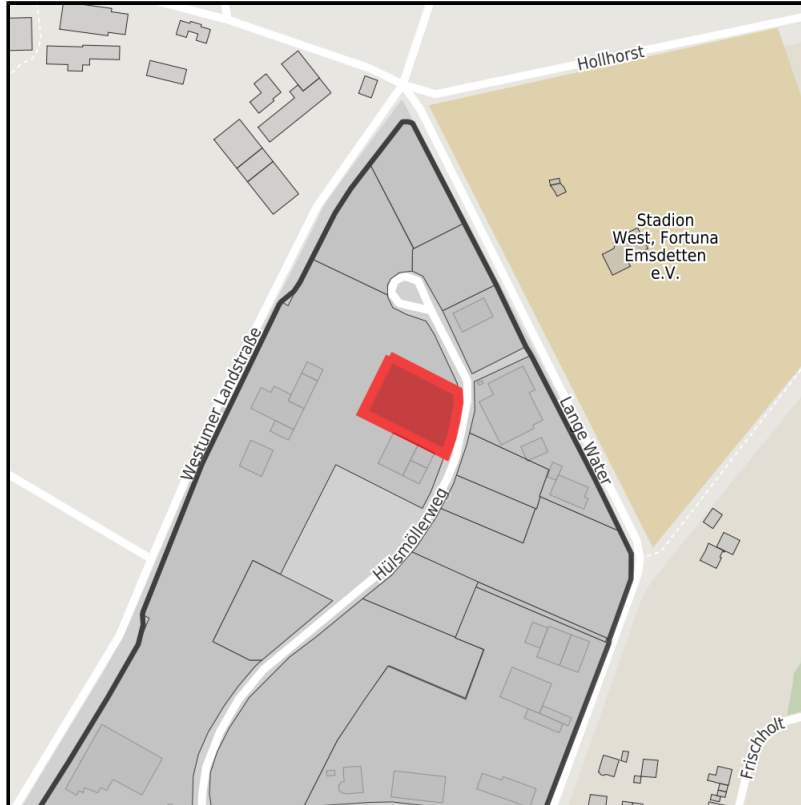

## Gewerbegebiet West - nördlicher Teil

Ort: Emsdetten

[www.germansite.de](http://www.germansite.de)

Regional overview

Municipal overview

Detail view

### Parcel

Area size	1,843 m <sup>2</sup>
Availability	Immediately available area
Area designation	Commercial zone
Divisible	No
24h operation	No

### Gewerbegebiet West - nördlicher Teil

Ort: Emsdetten