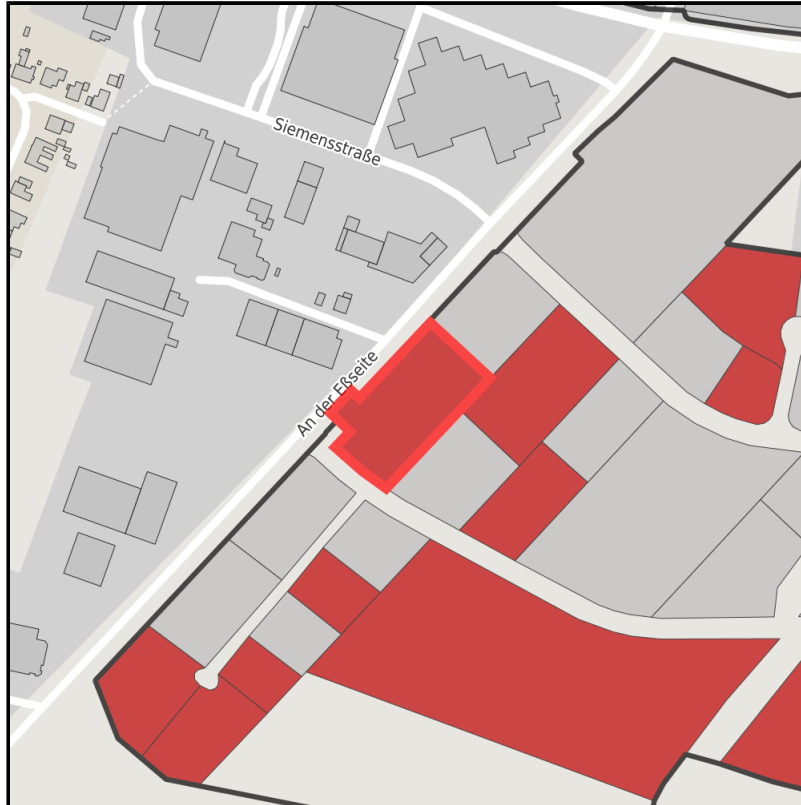

EXPOSÉ

Östlich der Eßseite

Ort: Gronau (Westf.)

Regional overview

Municipal overview

Detail view

Parcel

Area size	5,306 m ²
Availability	Immediately available area
Divisible	No
24h operation	No

Details on commercial zone

Area type	GE
-----------	----

Links

<https://muensterland.blis-online.eu>

EXPOSÉ

Östlich der Eßseite

Ort: Gronau (Westf.)

Transport infrastructure