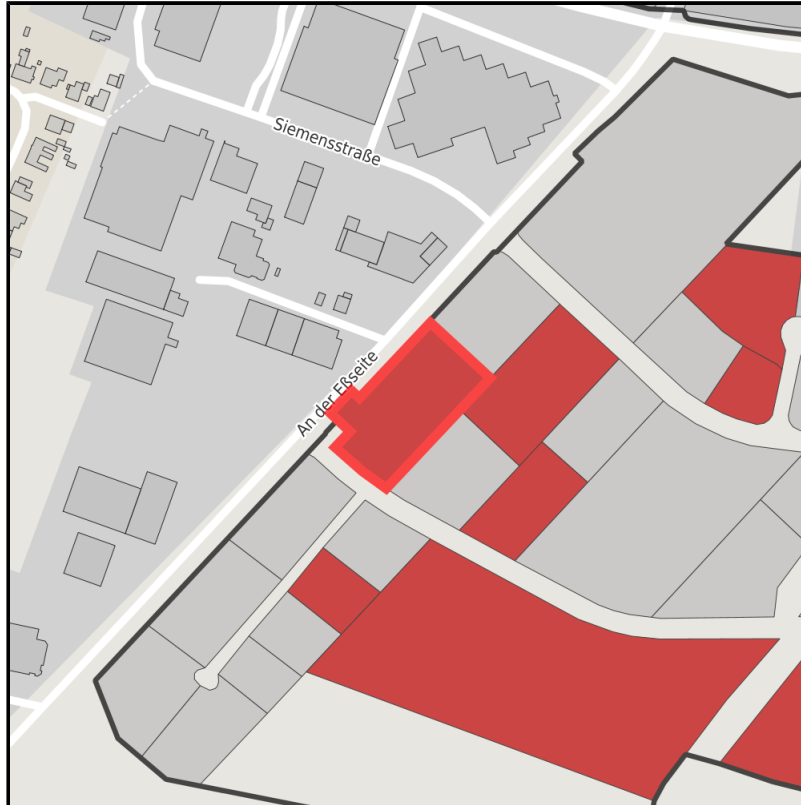

EXPOSÉ

Östlich der Eßseite

Ort: Gronau (Westf.)

Regional overview

Municipal overview

Detail view

Parcel

Area size	5,306 m ²
Availability	Immediately available area
Divisible	No
24h operation	No

Details on commercial zone

Area type	GE
-----------	----

Links

<https://muensterland.blis-online.eu>

EXPOSÉ

Östlich der Eßseite

Ort: Gronau (Westf.)

Transport infrastructure