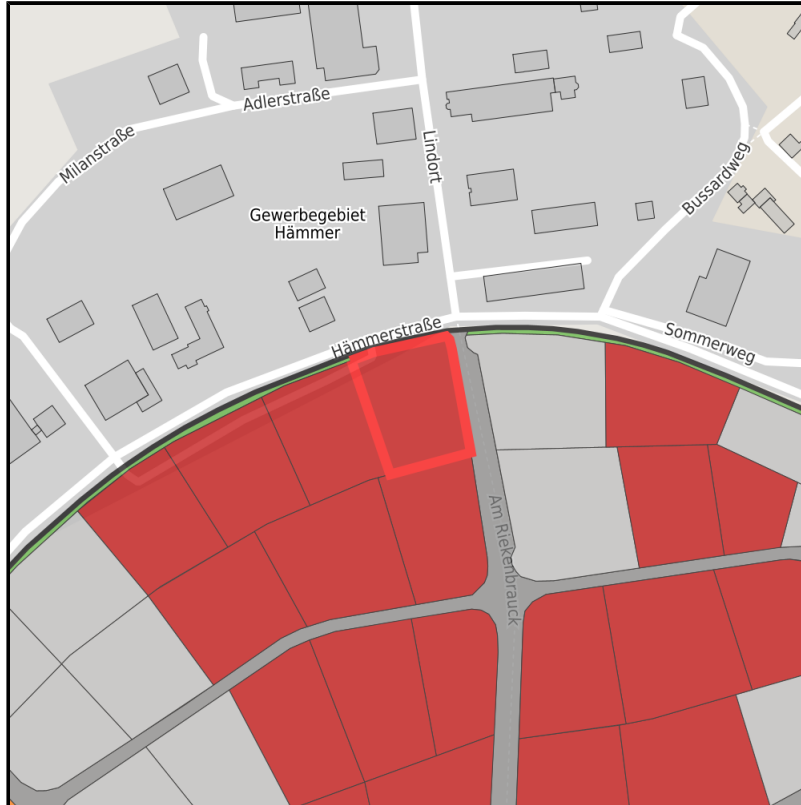

## Gewerbegebiet Hämmer II

Ort: Menden (Sauerland)

Regionale Übersicht

Kommunale Übersicht

Detailansicht

### Gewerbegebiet Hämmer II

Ort: Menden (Sauerland)

[www.germansite.de](http://www.germansite.de)