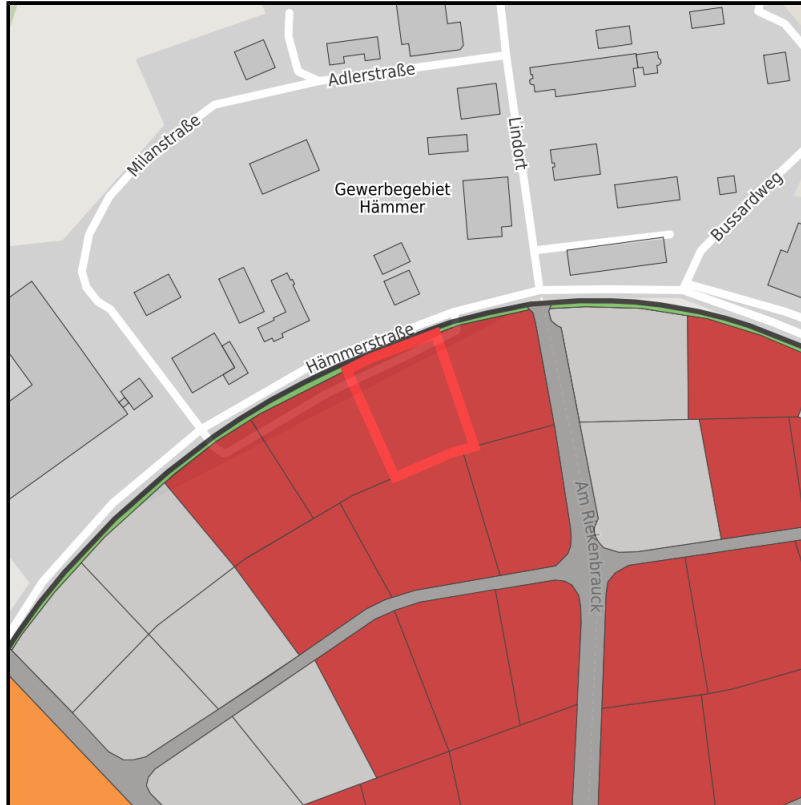

## Gewerbegebiet Hämmer II

Ort: Menden (Sauerland)

Regionale Übersicht

Kommunale Übersicht

Detailansicht

### Gewerbegebiet Hämmer II

Ort: Menden (Sauerland)

[www.germansite.de](http://www.germansite.de)

### Grundstück

Flächengröße	4.140 m <sup>2</sup>
Preis	75,00 €/m <sup>2</sup>
Preis Kommentar	Voll erschlossen inkl. Glasfaseranbindung
Verfügbarkeit	Sofort verfügbare Fläche
Ausweisung im B-Plan	Gewerbegebiet (GE) , Industriegebiet (GI)
Frei parzellierbar	Nein
24h-Betrieb	Nein