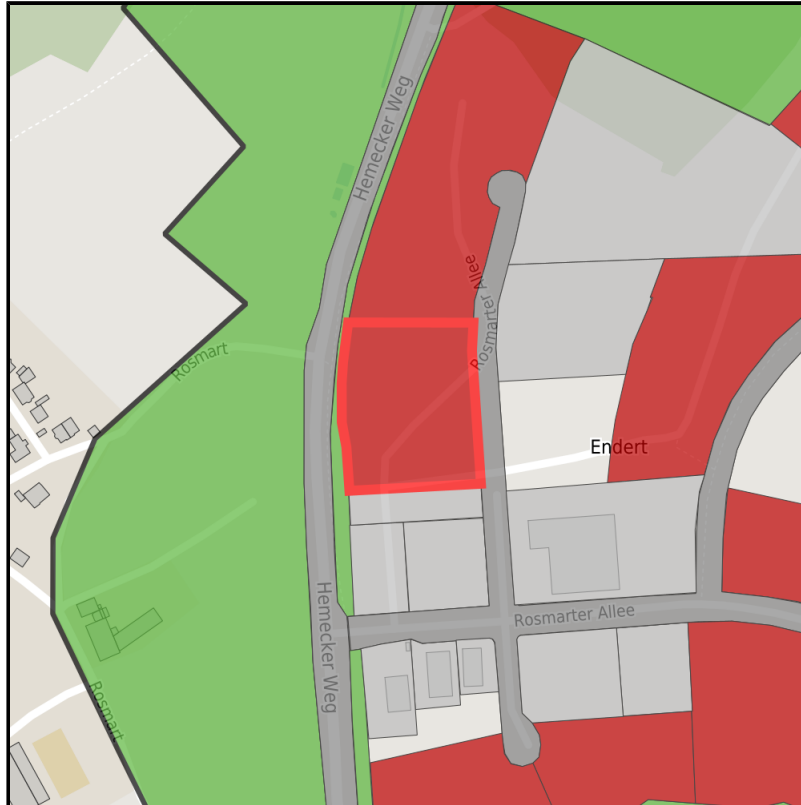

EXPOSÉ

Märkischer Gewerbepark Rosmart

Ort: Altena

www.germansite.de

Regionale Übersicht

Kommunale Übersicht

Detailansicht

Grundstück

Flächengröße	9.000 m ²
Verfügbarkeit	Sofort verfügbare Fläche
Ausweisung im B-Plan	Gewerbegebiet (GE)
Frei parzellierbar	Ja
24h-Betrieb	Nein

Märkischer Gewerbepark Rosmart

Ort: Altena

www.germansite.de

Detailinformationen zum Gewerbegebiet

Ideale Standortbedingungen für Ihr Unternehmen - Märkischer Gewerbepark Rosmart

Der interkommunale Märkische Gewerbepark Rosmart liegt im Zentrum des Märkischen Kreises im Städtedreieck Altena, Lüdenscheid und Werdohl unweit der Anschlussstelle Lüdenscheid der Autobahn 45. Der Park bietet Raum und Potenzial für vielschichtige Ansiedlungswünsche hinsichtlich Grundstücksgröße und Lagequalität. Aktuelle Informationen zur Flächenverfügbarkeit sind erhältlich unter: www.gewerbepark-rosmart.de

Autobahn

2 km

Flughafen

Flughafen

40 km

EXPOSÉ

Märkischer Gewerbepark Rosmart

Ort: Altena