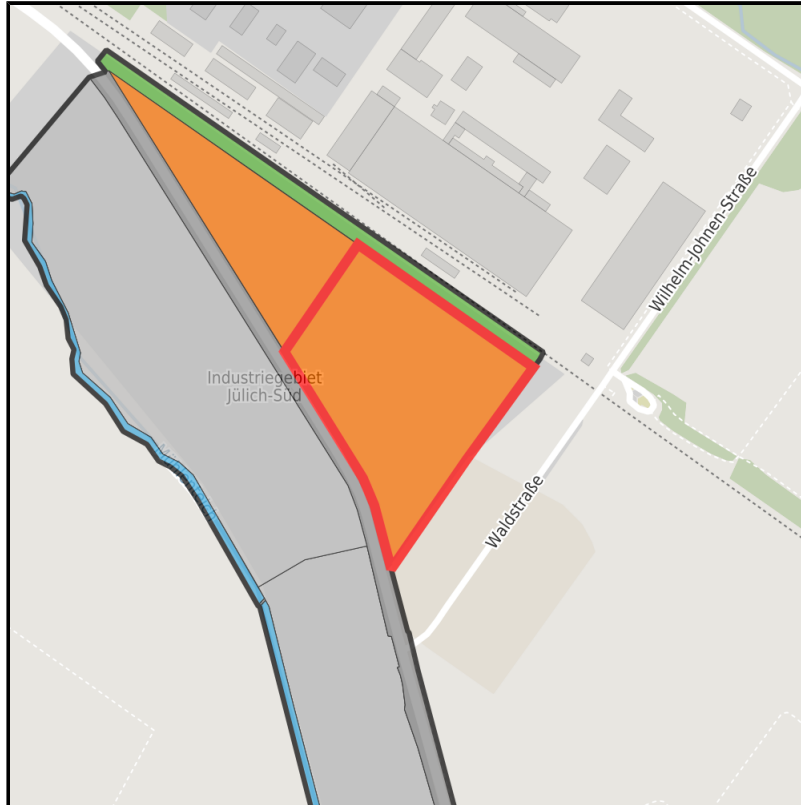

Gewerbe- und Industriegebiet Jülich-Süd (Waldstraße)

Ort: Jülich

www.germansite.de

Regionale Übersicht

Kommunale Übersicht

Detailansicht

Grundstück

Flächengröße	29.919 m ²
Verfügbarkeit	Kurzfristig verfügbare Fläche (bis 2 Jahre)
Frei parzellierbar	Ja
24h-Betrieb	Nein

Gewerbe- und Industriegebiet Jülich-Süd (Waldstraße)**Ort: Jülich**

www.germansite.de

Detailinformationen zum Gewerbegebiet

Das Gewerbegebiet Jülich-Süd ist in unmittelbarer Nähe zum Forschungszentrum Jülich und verfügt über einen direkten Bahnanschluss. Das nördliche Teilgebiet ist sofort verfügbar. Die Fläche ist teils im öffentlichen Besitz und teils privat. Ein Bebauungsplan ist bereits vorhanden (GI-Ausweisung).