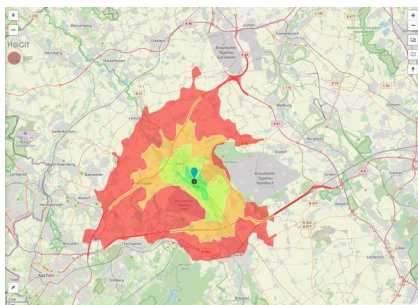

Gewerbe- und Industriegebiet Jülich-Süd (Waldstraße)

Ort: Jülich

www.germansite.de

Regionale Übersicht

Kommunale Übersicht

Detailansicht

**Grundstück**

Flächengröße	29.919 m <sup>2</sup>
Verfügbarkeit	Kurzfristig verfügbare Fläche (bis 2 Jahre)
Frei parzellierbar	Ja
24h-Betrieb	Nein

**Gewerbe- und Industriegebiet Jülich-Süd (Waldstraße)****Ort: Jülich**

www.germansite.de

**Detailinformationen zum Gewerbegebiet**

Das Gewerbegebiet Jülich-Süd ist in unmittelbarer Nähe zum Forschungszentrum Jülich und verfügt über einen direkten Bahnanschluss. Das nördliche Teilgebiet ist sofort verfügbar. Die Fläche ist teils im öffentlichen Besitz und teils privat. Ein Bebauungsplan ist bereits vorhanden (GI-Ausweisung).

**Links**<https://www.gistra.de>

Erreichbarkeit in 20 Minuten: 183.000  
Einwohner

**Verkehrsinfrastruktur**

Autobahn	A44	5 km
Autobahn	A4	10 km
Flughafen	Köln-Bonn	55 km
Hafen	Köln	50 km
Schienengüterverkehr (SGV)	Düren	10 km