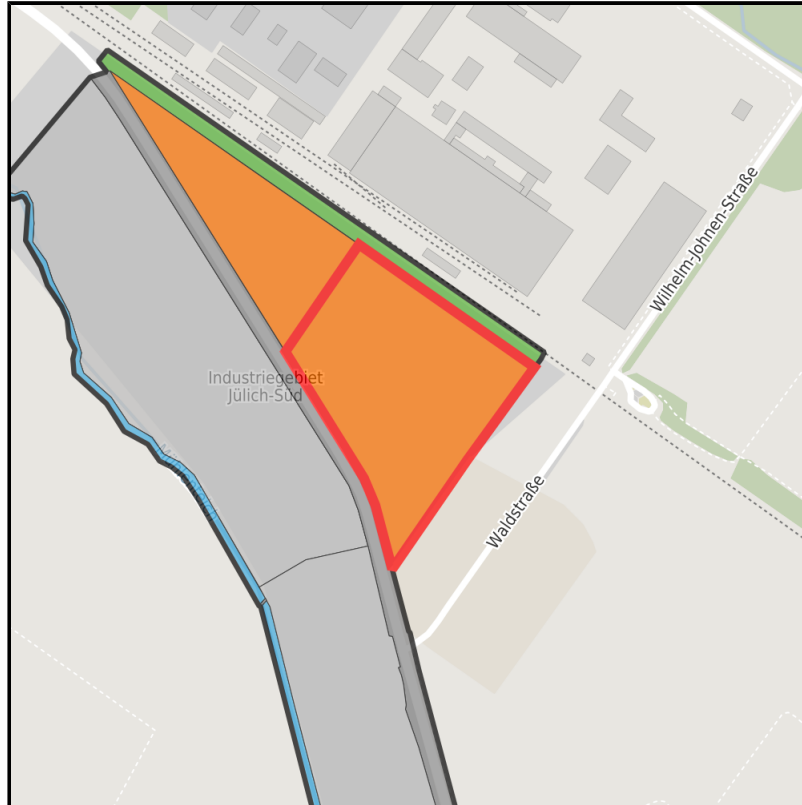

Gewerbe- und Industriegebiet Jülich-Süd (Waldstraße)

Ort: Jülich

www.germansite.de

Regionale Übersicht

Kommunale Übersicht

Detailansicht

**Grundstück**

Flächengröße	29.919 m <sup>2</sup>
Verfügbarkeit	Kurzfristig verfügbare Fläche (bis 2 Jahre)
Frei parzellierbar	Ja
24h-Betrieb	Nein

**Gewerbe- und Industriegebiet Jülich-Süd (Waldstraße)****Ort: Jülich**

www.germansite.de

**Detailinformationen zum Gewerbegebiet**

Das Gewerbegebiet Jülich-Süd ist in unmittelbarer Nähe zum Forschungszentrum Jülich und verfügt über einen direkten Bahnanschluss. Das nördliche Teilgebiet ist sofort verfügbar. Die Fläche ist teils im öffentlichen Besitz und teils privat. Ein Bebauungsplan ist bereits vorhanden (GI-Ausweisung).