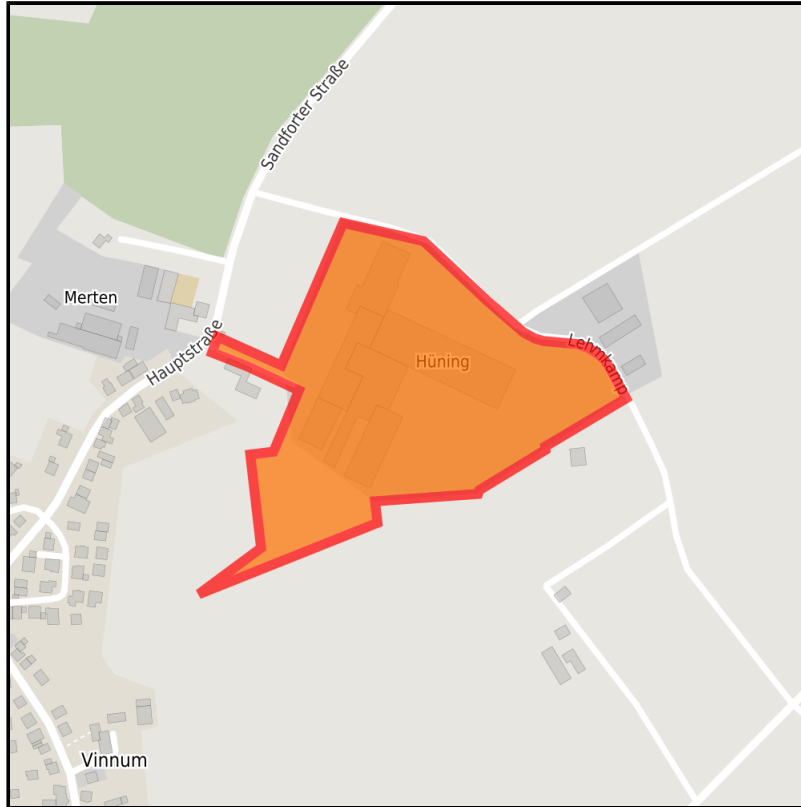

EXPOSÉ

Ehemaliges Ziegelwerk Vinum

Ort: Olfen

Regionale Übersicht

Kommunale Übersicht

Detailansicht

Grundstück

Flächengröße	90.000 m ²
Verfügbarkeit	Kurzfristig verfügbare Fläche (bis 2 Jahre)
Frei parzellierbar	Nein
24h-Betrieb	Nein

Detailinformationen zum Gewerbegebiet

Gewerbesteuer Hebesatz	410,00 %
Gebietsausweisung	GE

Links

<https://muensterland.blis-online.eu>

Ehemaliges Ziegelwerk Vinum**Ort: Olfen**www.germansite.de**Verkehrsinfrastruktur**

Autobahn	A2	15 km
Autobahn	A1	20 km
Flughafen	Dortmund	32 km

Informationen zu Olfen

Olfen ist eine prosperierende Kleinstadt an der Nahtstelle zwischen Ruhrgebiet und Münsterland. Ein seit vielen Jahren positiver Wanderungssaldo und eine stetig steigende Bevölkerungszahl zeugen von der hohen Wohn- und Lebensqualität der Stadt. Alte und neue Mitbürgerinnen und Mitbürger schätzen die ruhige und dennoch zentrale Lage, das Gemeinschaftsleben, die intakte Natur und die gute Infrastruktur der Stadt.

Blick auf das Gewerbegebiet
Olfen-Hafen

Blick auf das Gewerbegebiet
Olfen-Ost. Im Hintergrund:

EXPOSÉ

Ehemaliges Ziegelwerk Vinum

Ort: Olfen

Blick auf die Stadt Olfen. Am linken
Bildrand: Die Steveraue

EXPOSÉ