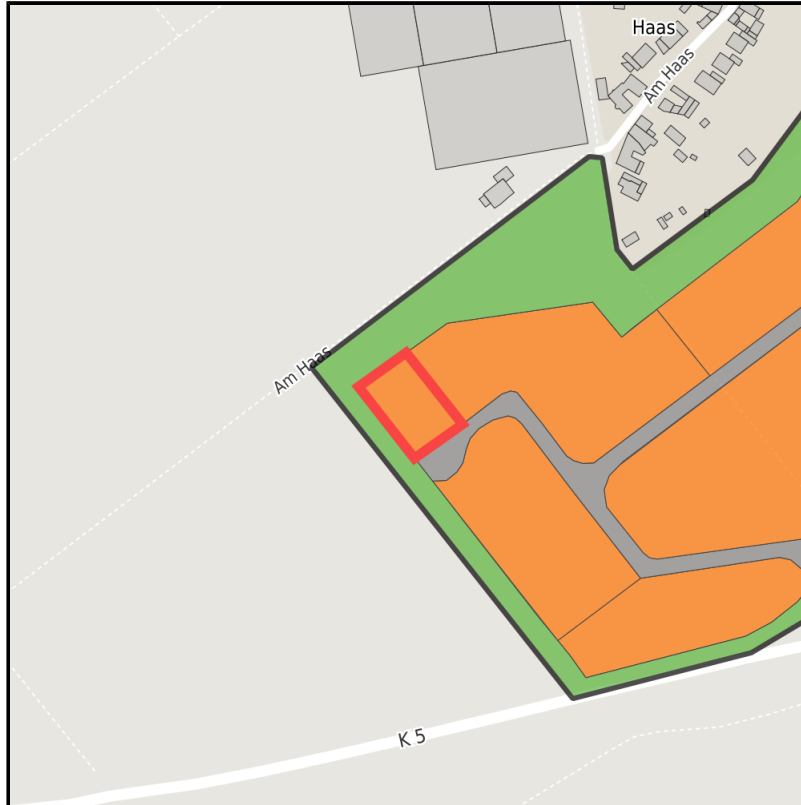

EXPOSÉ

Gewerbegebiet Haaren

Ort: Waldfeucht

Regionale Übersicht

Kommunale Übersicht

Detailansicht

Grundstück

Flächengröße	1.940 m ²
Verfügbarkeit	Kurzfristig verfügbare Fläche (bis 2 Jahre)
Frei parzellierbar	Nein
24h-Betrieb	Nein

Gewerbegebiet Haaren**Ort: Waldfeucht**

www.germansite.de

Detailinformationen zum Gewerbegebiet

Der Mix machtstBranchen im Gewerbegebiet Haaren

Im ca. 146.000 m² Industrie- und Gewerbegebiet Waldfeucht-Haaren sind zahlreiche Firmen angesiedelt, u. a. eine Tankstelle, ein Bauunternehmen, ein Eisproduktionsunternehmen, ein Containerdienst, ein Malerbetrieb, ein Omnibusunternehmen, ein Heizungs- und Sanitärunternehmer sowie ein Unternehmen zur Herstellung von Fenstern, Türen und Wintergärten.

Autobahn	A46	10 km
Flughafen	Düsseldorf	25 km
Hafen	Born (NL)	12 km
Schienengüterverkehr (SGV)	Geilenkirchen	17 km

Informationen zu Waldfeucht

Die Wirtschaftsstruktur der Gemeinde ist durch die Landwirtschaft, durch zahlreiche Handwerksbetriebe und durch mittelständische Unternehmen geprägt. Schnelle Autobahnverbindungen nach Düsseldorf und Köln, kurze Wege zu den benachbarten Oberzentren Aachen und Mönchengladbach sowie die unmittelbare Nähe zu den niederländischen und belgischen Wirtschaftsräumen Maastricht/Heerlen/Sittard und Hasselt/Genk bieten hervorragende Marktchancen für Unternehmen und Betriebe in Waldfeucht.