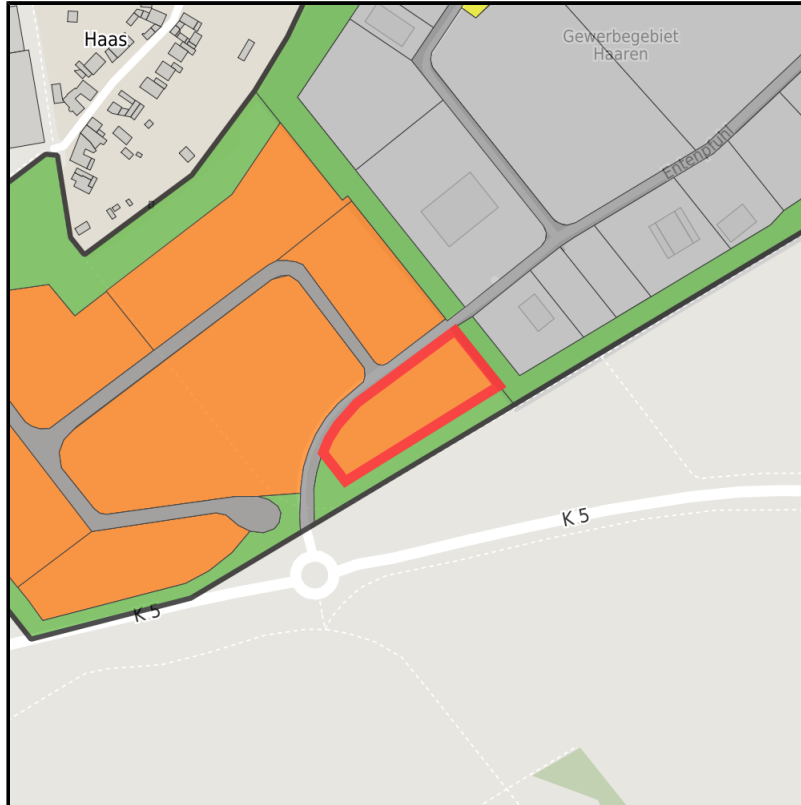

### Gewerbegebiet Haaren

Ort: Waldfeucht

Regionale Übersicht

Kommunale Übersicht

Detailansicht

## Grundstück

Flächengröße	4.963 m <sup>2</sup>
Preis	40,00 €/m <sup>2</sup>
Verfügbarkeit	Kurzfristig verfügbare Fläche (bis 2 Jahre)
Frei parzellierbar	Nein
24h-Betrieb	Nein

**Gewerbegebiet Haaren****Ort: Waldfeucht**

www.germansite.de

**Detailinformationen zum Gewerbegebiet**

Der Mix macht ....Branchen im Gewerbegebiet Haaren

Im ca. 146.000 m<sup>2</sup> Industrie- und Gewerbegebiet Waldfeucht-Haaren sind zahlreiche Firmen angesiedelt, u. a. eine Tankstelle, ein Bauunternehmen, ein Eisproduktionsunternehmen, ein Containerdienst, ein Malerbetrieb, ein Omnibusunternehmen, ein Heizungs- und Sanitärunternehmen sowie ein Unternehmen zur Herstellung von Fenstern, Türen und Wintergärten.