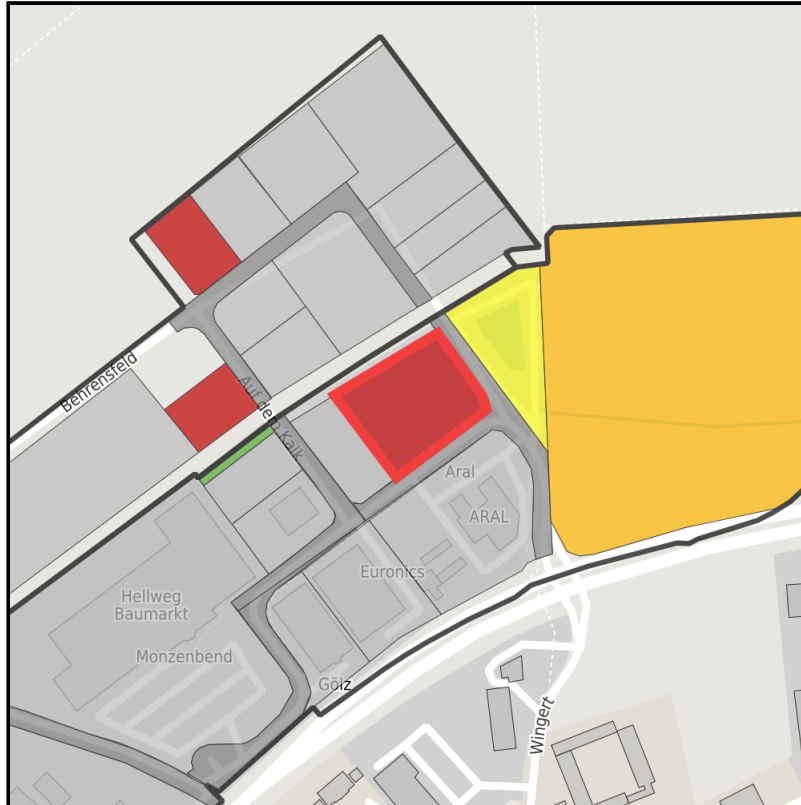

Gewerbegebiet Kommern Monzenbend

Ort: Mechernich

www.germansite.de

Regionale Übersicht

Kommunale Übersicht

Detailansicht

**Grundstück**

Flächengröße	4.695 m <sup>2</sup>
Verfügbarkeit	Sofort verfügbare Fläche
Ausweisung im B-Plan	Gewerbegebiet (GE)
Frei parzellierbar	Nein
24h-Betrieb	Nein

**Gewerbegebiet Kommern Monzenbend****Ort: Mechernich**[www.germansite.de](http://www.germansite.de)**Detailinformationen zum Gewerbegebiet**

Das Gewerbegebiet Kommern-Monzenbend vereint die Vorzüge eines angenehmen Arbeitsumfeldes mit einer günstigen Verkehrsanbindung. Das Gebiet liegt inmitten der schönen Voreifelandschaft unmittelbar am Nordrand des Mechernicher Ortsteils Kommern. Die angrenzenden Bundesstraßen B266/B477 mit ca. 20.000 Fahrzeugbewegungen pro Tag stellen eine Verbindung zur A1 und dem Wirtschaftsraum Köln her. Eine geplante Erweiterung des Gebietes wird das Angebot an verfügbaren Gewerbeflächen weiter vergrößern.