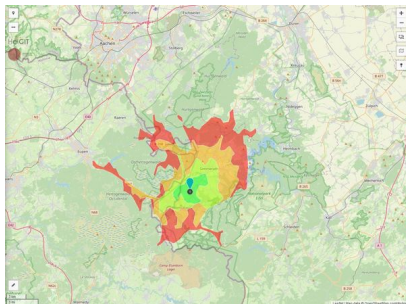

Gewerbegebiet Imgenbroich - Erweiterung Nord-West

Ort: Monschau

www.germansite.de

Regionale Übersicht

Kommunale Übersicht

Detailansicht

**Grundstück**

Flächengröße	3.250 m <sup>2</sup>
Verfügbarkeit	Kurzfristig verfügbare Fläche (bis 2 Jahre)
Ausweisung im B-Plan	Gewerbegebiet (GE)
Frei parzellierbar	Ja
24h-Betrieb	Nein

**Gewerbegebiet Imgenbroich - Erweiterung Nord-West****Ort: Monschau**

www.germansite.de

**Detailinformationen zum Gewerbegebiet**

Das neue rund 14 Hektar große Gewerbegebiet befindet sich im Monschauer Stadtteil Imgenbroich, der sich verstärkt zu einer Einkaufs- und Shoppingadresse in der Eifel entwickelt. Dieser starke Wirtschaftsstandort ist über die B258/B399, die A44 (Ausfahrt: Aachen-Lichtenbusch), A1 (Ausfahrt: Euskirchen-Wisskirchen) und den Autobahnanschluss Eupen/Belgien bequem zu erreichen.

Gewerbesteuer Hebesatz	407,00 %
Gebietsausweisung	GE

**Links**<https://www.gistra.de>

Erreichbarkeit in 20 Minuten: 35.000  
Einwohner

**Verkehrsinfrastruktur**

Autobahn	A3	23,8 km
Flughafen	Liege	67 km
Flughafen	Maastricht-Aachen	74,1 km
Hafen	Liège (B)	54,4 km
Hafen	Binnenhavenweg Stein (NL)	69,8 km