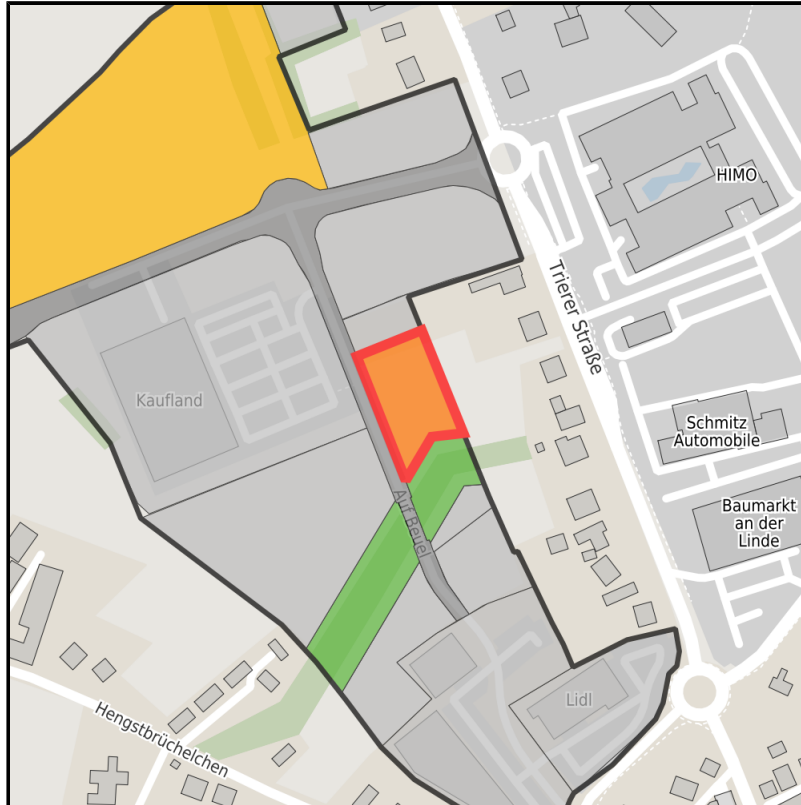

Gewerbegebiet Imgenbroich - Erweiterung Nord-West

Ort: Monschau

www.germansite.de

Regionale Übersicht

Kommunale Übersicht

Detailansicht

**Grundstück**

Flächengröße	3.250 m <sup>2</sup>
Verfügbarkeit	Kurzfristig verfügbare Fläche (bis 2 Jahre)
Ausweisung im B-Plan	Gewerbegebiet (GE)
Frei parzellierbar	Ja
24h-Betrieb	Nein

**Gewerbegebiet Imgenbroich - Erweiterung Nord-West****Ort: Monschau**

www.germansite.de

**Detailinformationen zum Gewerbegebiet**

Das neue rund 14 Hektar große Gewerbegebiet befindet sich im Monschauer Stadtteil Imgenbroich, der sich verstärkt zu einer Einkaufs- und Shoppingadresse in der Eifel entwickelt. Dieser starke Wirtschaftsstandort ist über die B258/B399, die A44 (Ausfahrt: Aachen-Lichtenbusch), A1 (Ausfahrt: Euskirchen-Wisskirchen) und den Autobahnanschluss Eupen/Belgien bequem zu erreichen.

Gewerbesteuer Hebesatz	407,00 %
Gebietsausweisung	GE

**Links**<https://www.gistra.de>

Erreichbarkeit in 20 Minuten: 35.000  
Einwohner

**Verkehrsinfrastruktur**

Autobahn	A3	23,8 km
Flughafen	Liege	67 km
Flughafen	Maastricht-Aachen	74,1 km
Hafen	Liège (B)	54,4 km
Hafen	Binnenhavenweg Stein (NL)	69,8 km