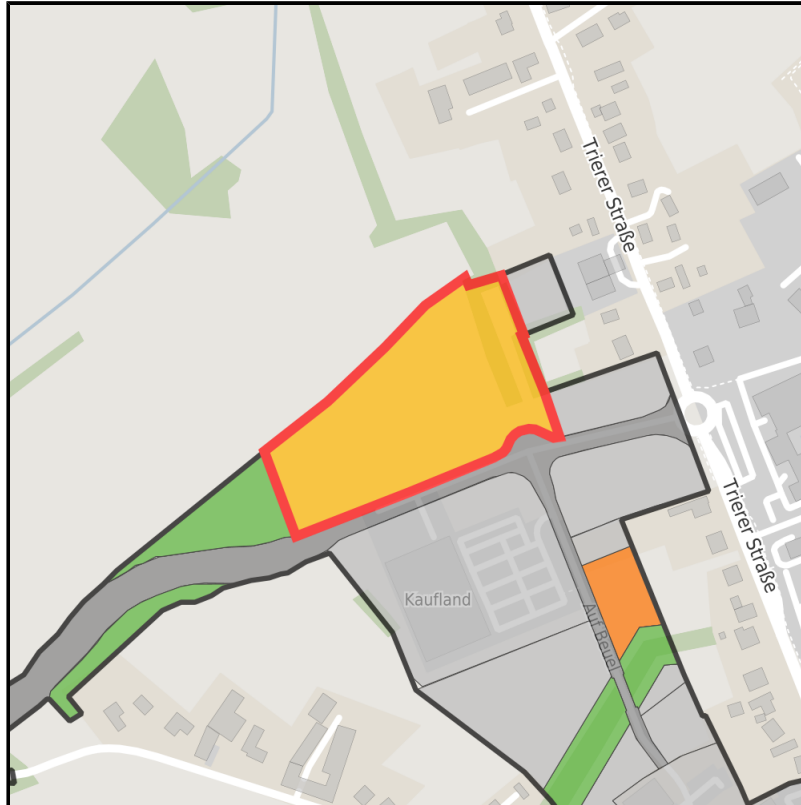

## Gewerbegebiet Imgenbroich - Erweiterung Nord-West

Ort: Monschau

[www.germansite.de](http://www.germansite.de)

Regionale Übersicht

Kommunale Übersicht

Detailansicht

### Grundstück

Flächengröße	26.970 m <sup>2</sup>
Verfügbarkeit	Mittelfristig verfügbare Fläche (2-5 Jahre)
Ausweisung im B-Plan	Gewerbegebiet (GE)
Frei parzellierbar	Ja
24h-Betrieb	Nein

**Gewerbegebiet Imgenbroich - Erweiterung Nord-West****Ort: Monschau**

www.germansite.de

**Detailinformationen zum Gewerbegebiet**

Das neue rund 14 Hektar große Gewerbegebiet befindet sich im Monschauer Stadtteil Imgenbroich, der sich verstärkt zu einer Einkaufs- und Shoppingadresse in der Eifel entwickelt. Dieser starke Wirtschaftsstandort ist über die B258/B399, die A44 (Ausfahrt: Aachen-Lichtenbusch), A1 (Ausfahrt: Euskirchen-Wisskirchen) und den Autobahnanschluss Eupen/Belgien bequem zu erreichen.