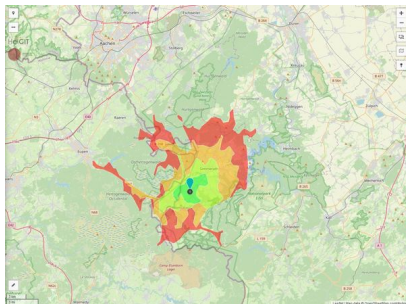

## Gewerbegebiet Imgenbroich - Erweiterung Nord-West

Ort: Monschau

[www.germansite.de](http://www.germansite.de)

Regionale Übersicht

Kommunale Übersicht

Detailansicht

### Grundstück

Flächengröße	26.970 m <sup>2</sup>
Verfügbarkeit	Mittelfristig verfügbare Fläche (2-5 Jahre)
Ausweisung im B-Plan	Gewerbegebiet (GE)
Frei parzellierbar	Ja
24h-Betrieb	Nein

**Gewerbegebiet Imgenbroich - Erweiterung Nord-West****Ort: Monschau**

www.germansite.de

**Detailinformationen zum Gewerbegebiet**

Das neue rund 14 Hektar große Gewerbegebiet befindet sich im Monschauer Stadtteil Imgenbroich, der sich verstärkt zu einer Einkaufs- und Shoppingadresse in der Eifel entwickelt. Dieser starke Wirtschaftsstandort ist über die B258/B399, die A44 (Ausfahrt: Aachen-Lichtenbusch), A1 (Ausfahrt: Euskirchen-Wisskirchen) und den Autobahnanschluss Eupen/Belgien bequem zu erreichen.

Gewerbesteuer Hebesatz	407,00 %
Gebietsausweisung	GE

**Links**<https://www.gistra.de>

Erreichbarkeit in 20 Minuten: 35.000  
Einwohner

**Verkehrsinfrastruktur**

Autobahn	A3	23,8 km
Flughafen	Liège	67 km
Flughafen	Maastricht-Aachen	74,1 km
Hafen	Liège (B)	54,4 km
Hafen	Binnenhavenweg Stein (NL)	69,8 km