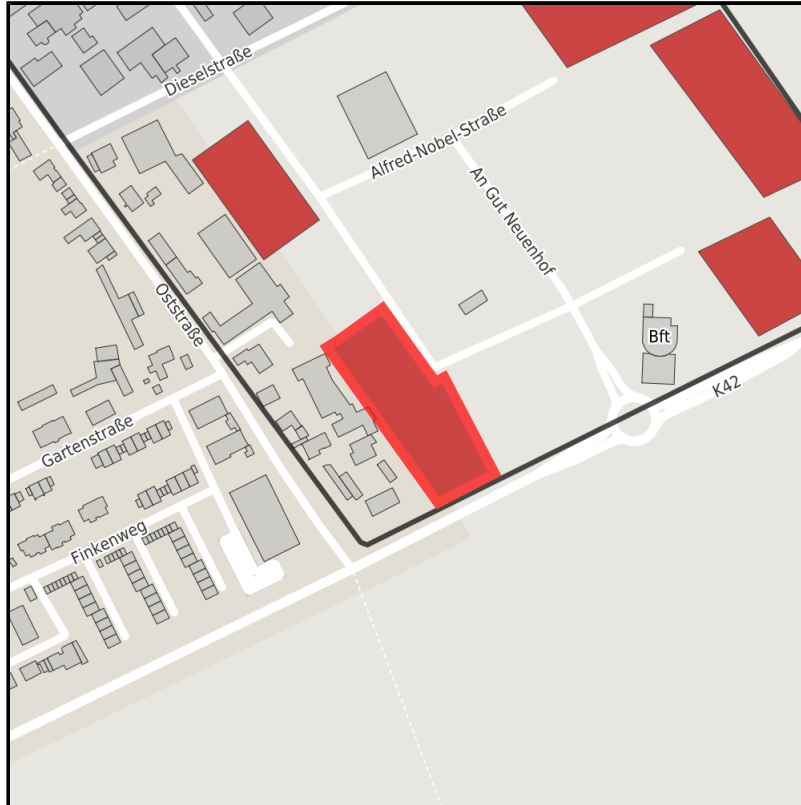

### Gewerbegebiet Elsdorf-Ost

Ort: Elsdorf

Regionale Übersicht

Kommunale Übersicht

Detailansicht

## Grundstück

Flächengröße	6.662 m <sup>2</sup>
Preis Kommentar	Preis auf Anfrage
Verfügbarkeit	Sofort verfügbare Fläche
Ausweisung im B-Plan	Gewerbegebiet (GE)
Frei parzellierbar	Nein
24h-Betrieb	Nein

## EXPOSÉ

**Gewerbegebiet Elsdorf-Ost**

**Ort: Elsdorf**