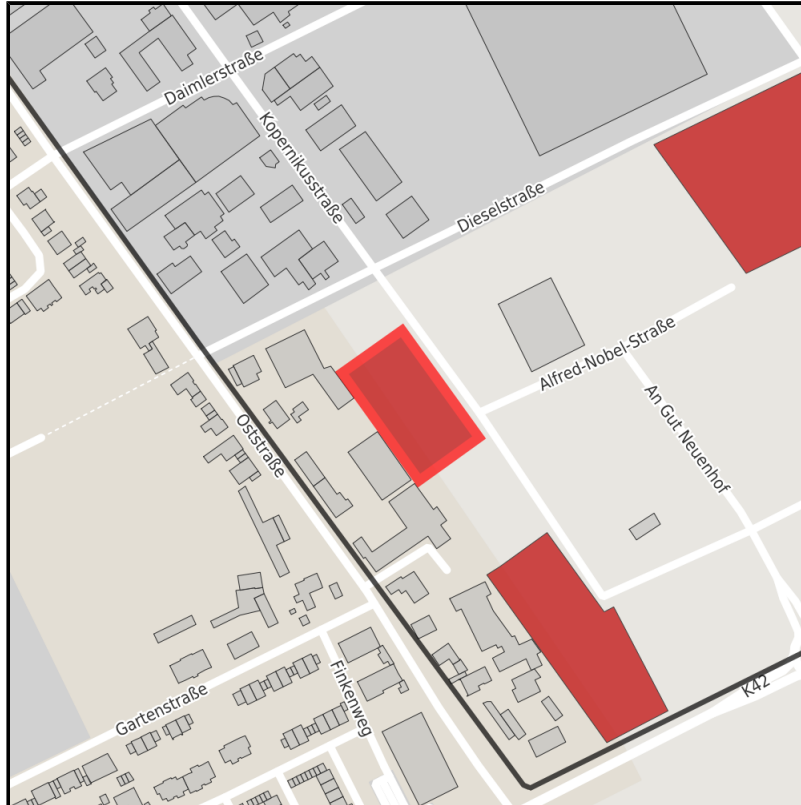

EXPOSÉ

Gewerbegebiet Elsdorf-Ost

Ort: Elsdorf

Regionale Übersicht

Kommunale Übersicht

Detailansicht

Grundstück

Flächengröße	4.000 m ²
Preis Kommentar	Preis auf Anfrage
Verfügbarkeit	Sofort verfügbare Fläche
Ausweisung im B-Plan	Gewerbegebiet (GE)
Frei parzellierbar	Nein
24h-Betrieb	Nein

Detailinformationen zum Gewerbegebiet

Art der baulichen Nutzung: GE

Gebietsausweisung GE

EXPOSÉ

Gewerbegebiet Elsdorf-Ost

Ort: Elsdorf

Verkehrsinfrastruktur

Autobahn	A 61 Anschlussstelle Bergheim/Elsdorf	1,5 km
Flughafen	Köln Bonn Airport	50 km
Hafen	Köln-Niehl	47 km