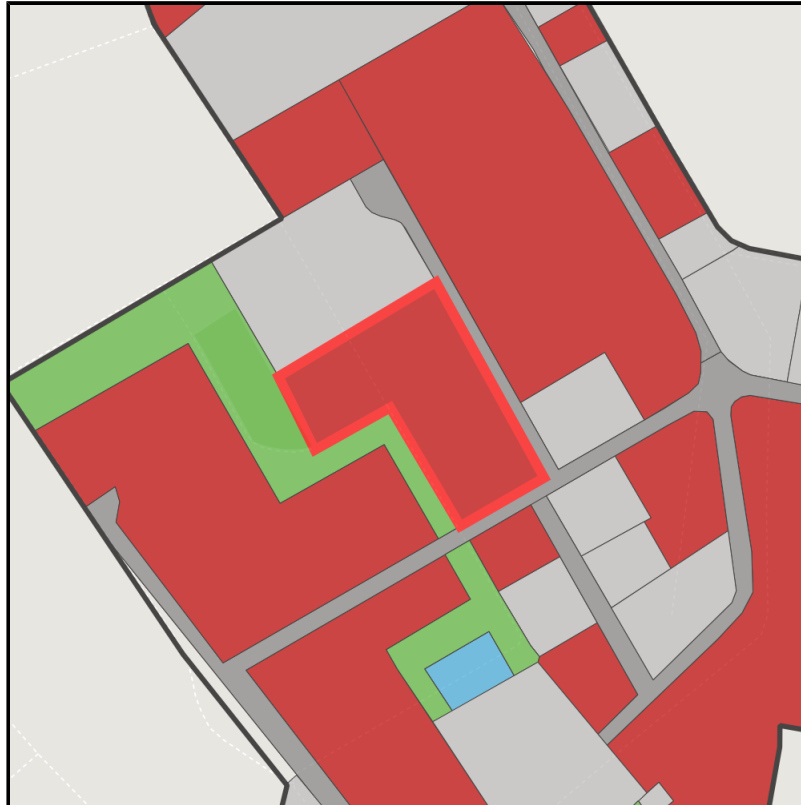

EXPOSÉ

Brainergy-Park

Ort: Jülich

Regionale Übersicht

Kommunale Übersicht

Detailansicht

Grundstück

Flächengröße	17.735 m ²
Verfügbarkeit	Sofort verfügbare Fläche
Ausweisung im B-Plan	Gewerbegebiet (GE)
Frei parzellierbar	Nein
24h-Betrieb	Nein

Detailinformationen zum Gewerbegebiet

Der Brainergy Park Jülich (BPJ) ist ein interkommunaler Forschungs- und Gewerbepark in Trägerschaft der Brainergy Park Jülich GmbH. Gesellschafterinnen sind die Stadt Jülich sowie die Nachbargemeinden Niederzier und Titz, die im Kreis Düren verortet sind. Das Gelände des BPJ umfasst ca. 52 ha hochwertige Gewerbefläche mit der Option zur Erweiterung. Im Zuge des Strukturwandels der von Braunkohlenverstromung geprägten Bergbauregion Rheinisches Revier sollen hier in Zusammenarbeit mit Partnern aus Forschung (Forschungszentrum Jülich, FH Aachen, RWTH Aachen, DLR sowie Fraunhofer) und Wirtschaft rund 2.000 neue Arbeitsplätze geschaffen werden. Mit dem BPJ werden zwei Ziele verfolgt: Zum einen wird durch die Ansiedlungsvorhaben der Strukturwandel im Rheinischen Revier mit der Schaffung neuer Arbeitsplätze gefördert. Zum anderen soll im BPJ ein über die Grenzen Deutschlands hinaus bekanntes innovatives Leuchtturmprojekt in der Energiewende umgesetzt werden.