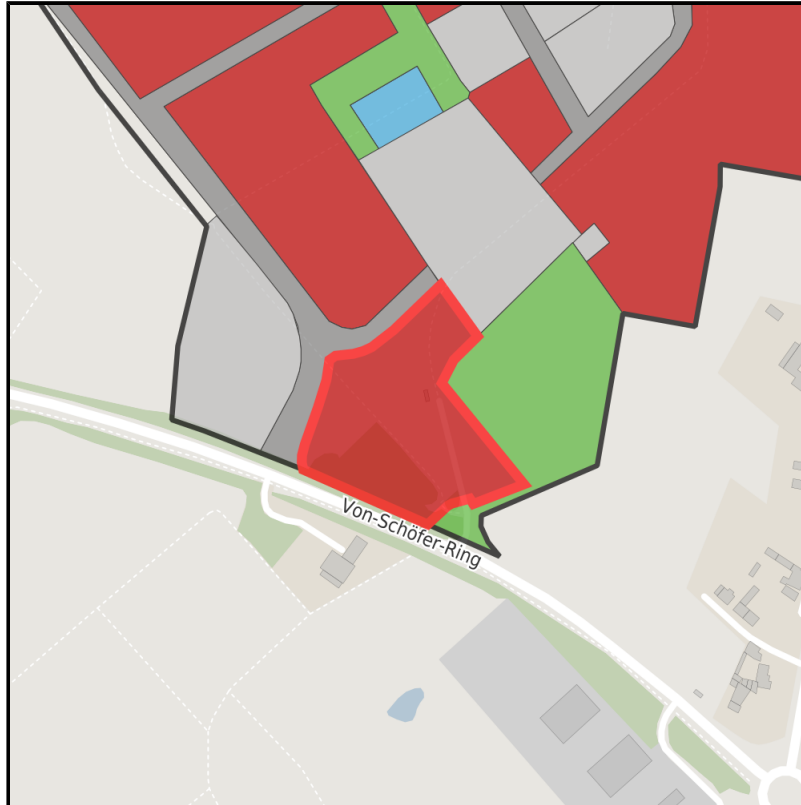

### Brainergy-Park

Ort: Jülich

Regionale Übersicht

Kommunale Übersicht

Detailansicht

## Grundstück

Flächengröße	15.725 m <sup>2</sup>
Verfügbarkeit	Sofort verfügbare Fläche
Ausweisung im B-Plan	Gewerbegebiet (GE)
Frei parzellierbar	Nein
24h-Betrieb	Nein

## Detailinformationen zum Gewerbegebiet

Der Brainergy Park Jülich (BPJ) ist ein interkommunaler Forschungs- und Gewerbepark in Trägerschaft der Brainergy Park Jülich GmbH. Gesellschafterinnen sind die Stadt Jülich sowie die Nachbargemeinden Niederzier und Titz, die im Kreis Düren verortet sind. Das Gelände des BPJ umfasst ca. 52 ha hochwertige Gewerbefläche mit der Option zur Erweiterung. Im Zuge des Strukturwandels der von Braunkohlenverstromung geprägten Bergbauregion Rheinisches Revier sollen hier in Zusammenarbeit mit Partnern aus Forschung (Forschungszentrum Jülich, FH Aachen, RWTH Aachen, DLR sowie Fraunhofer) und Wirtschaft rund 2.000 neue Arbeitsplätze geschaffen werden. Mit dem BPJ werden zwei Ziele verfolgt: Zum einen wird durch die Ansiedlungsvorhaben der Strukturwandel im Rheinischen Revier mit der Schaffung neuer Arbeitsplätze gefördert. Zum anderen soll im BPJ ein über die Grenzen Deutschlands hinaus bekanntes innovatives Leuchtturmprojekt in der Energiewende umgesetzt werden.