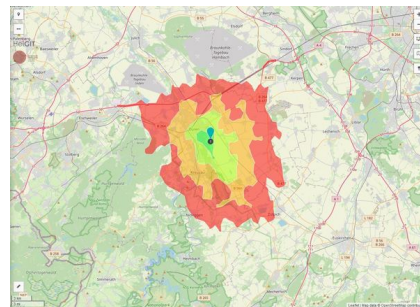

## Detailinformationen zum Gewerbegebiet

Der Brainergy Park Jülich (BPJ) ist ein interkommunaler Forschungs- und Gewerbepark in Trägerschaft der Brainergy Park Jülich GmbH. Gesellschafterinnen sind die Stadt Jülich sowie die Nachbargemeinden Niederzier und Titz, die im Kreis Düren verortet sind. Das Gelände des BPJ umfasst ca. 52 ha hochwertige Gewerbefläche mit der Option zur Erweiterung. Im Zuge des Strukturwandels der von Braunkohlenverstromung geprägten Bergbauregion Rheinisches Revier sollen hier in Zusammenarbeit mit Partnern aus Forschung (Forschungszentrum Jülich, FH Aachen, RWTH Aachen, DLR sowie Fraunhofer) und Wirtschaft rund 2.000 neue Arbeitsplätze geschaffen werden. Mit dem BPJ werden zwei Ziele verfolgt: Zum einen wird durch die Ansiedlungsvorhaben der Strukturwandel im Rheinischen Revier mit der Schaffung neuer Arbeitsplätze gefördert. Zum anderen soll im BPJ ein über die Grenzen Deutschlands hinaus bekanntes innovatives Leuchtturmprojekt in der Energiewende umgesetzt werden.

Gewerbesteuer Hebesatz

513,00 %

Gebietsausweisung

GE

## Links

<https://www.gistra.de>

BPJ-Flug in die Zukunft

Erreichbarkeit in 20 Minuten: 176.000  
Einwohner