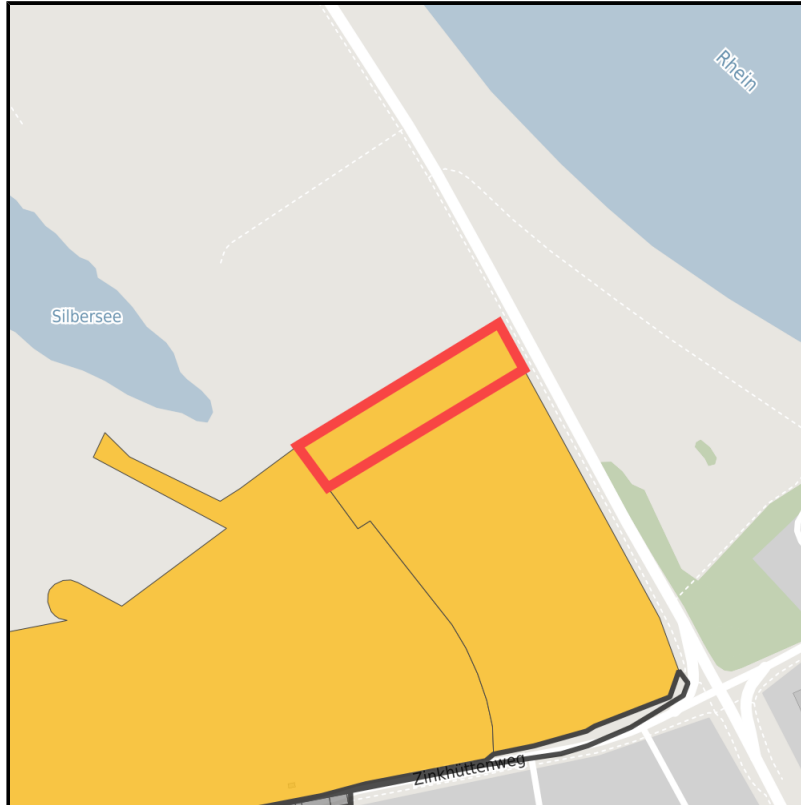

### Gewerbegebiet Am Zinkhüttenweg

Ort: Dormagen

[www.germansite.de](http://www.germansite.de)

Regionale Übersicht

Kommunale Übersicht

Detailansicht

## Grundstück

Flächengröße	6.297 m <sup>2</sup>
Verfügbarkeit	Mittelfristig verfügbare Fläche (2-5 Jahre)
Ausweisung im B-Plan	Gewerbegebiet (GE)
Frei parzellierbar	Nein
24h-Betrieb	Nein