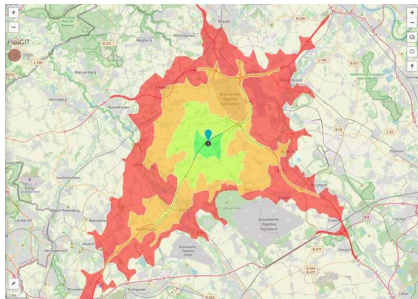

EXPOSÉ

Gewerbegebiet an der A44

Ort: Titz

Regionale Übersicht

Kommunale Übersicht

Detailansicht

Grundstück

Flächengröße	149.370 m ²
Verfügbarkeit	Mittelfristig verfügbare Fläche (2-5 Jahre)
Frei parzellierbar	Ja
24h-Betrieb	Nein

Gewerbegebiet an der A44**Ort: Titz**

www.germansite.de

Detailinformationen zum Gewerbegebiet

Ihre Vorteile ...

Das Gewerbegebiet befindet sich verkehrsgünstig gelegen direkt an der A 44 und unweit der A 61, im nahezu geografischen Mittelpunkt des Städtedreiecks Aachen - Köln - Düsseldorf. In unmittelbarer Nachbarschaft (ca. 14 km Entfernung) befindet sich eine der größten Forschungseinrichtungen sowie eine Zweigstelle der Fachhochschule Aachen mit den Schwerpunkten Chemie und Biotechnologie, Medizintechnik und Technomathematik sowie Energietechnik. Das hier verfügbare Knowhow bietet Unternehmen verschiedenste Möglichkeit.

Gewerbesteuer Hebesatz	499,00 %
Gebietsausweisung	GE

Links<https://www.gistra.de>

Erreichbarkeit in 20 Minuten: 308.000
Einwohner

Verkehrsinfrastruktur

Autobahn	A 44	0,5 km
Autobahn	A 61	5 km
Flughafen	Köln-Bonn	68 km
Hafen	Neuss-Düsseldorf	45 km

EXPOSÉ

Gewerbegebiet an der A44

Ort: Titz

Informationen zu Titz

Als Siedlungsschwerpunkt weist der Gebietsentwicklungsplan neben Titz die Ortschaften Rödingen-Höllen-Bettenhoven aus. Durch die Ausweisung größerer Baugebiete, die erschlossen und zum Teil auch schon bebaut sind, hat die Gemeinde die Voraussetzungen zur weiteren Entwicklung geschaffen. Die Infrastruktur wird weiterhin geprägt durch eine Vielzahl von Handwerksbetrieben und Einzelhandelsgeschäften. In der Ortslage Titz befindet sich ein Nahversorgungszentrum mit einem Discounter und einem Frischemarkt. Weitere Ansiedlungen sind auch hier angedacht und möglich.