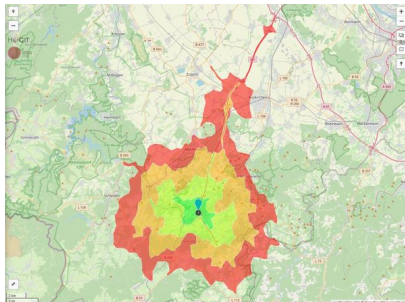

Gewerbegebiet Zingsheim**Ort: Nettersheim**

www.germansite.de

Detailinformationen zum Gewerbegebiet

Nettersheim - Ein ausgezeichnete Wirtschaftsstandort

Das Gewerbegebiet Zingsheim umfasst rd. 45 ha Fläche. Zu marktüblichen Kaufpreisen ab 10,00Euro pro m² erhalten sie alle Grundstücke komplett erschlossen und baureif. Über Niederlassungsmodalitäten berät Sie die Gemeindeverwaltung gern und umfassend.

BranchenschwerpunktBranchenmix

Wichtigste Eaton, Sägewerk, Hein, Lehmann, Presswerk Zingsheim, DUOTherm

Unternehmen Rolladen GmbH, Airfit, Nordeifelwerkstätten

Gewerbsteuer

413,00 %

Hebesatz

Preis

10,00 - 15,50 € / m²

Gebietsausweisung

GE

Links<https://www.gistra.de>

Erreichbarkeit in 20 Minuten: 66.000

Verkehrsinfrastruktur

Autobahn	A 1	3,9 km
Autobahn	A 61	34,7 km
Flughafen	Köln-Bonn	69,9 km
Flughafen	Düsseldorf	118 km
Hafen	Am Godorfer Köln	55,5 km
Hafen	Köln Niehl	75,2 km

EXPOSÉ

Gewerbegebiet Zingsheim

Ort: Nettersheim

Informationen zu Nettersheim

In der Mittelgebirgslandschaft der Nordeifel zwischen Urft und Erft im Deutsch-Belgischen Naturpark Hohes Venn - Eifel liegt die Gemeinde Nettersheim. Sie wird aus den 11 Dörfern Boudersath, Buir, Engalgau, Frohngau, Holzmlheim, Marmagen, Nettersheim, Pesch, Roderath, Tondorf und Zingsheim gebildet, in denen heute rund 8000 Menschen leben. Alle Orte knnen auf eine lange Geschichte bis in das frhe Mittelalter oder sogar die Rmerzeit zurckblicken. Von Kirchturmen uberragte historische Ortskerne mit sorgsam restaurierten Fachwerk- und Bruchsteinhofanlagen laden zum Verweilen ein.