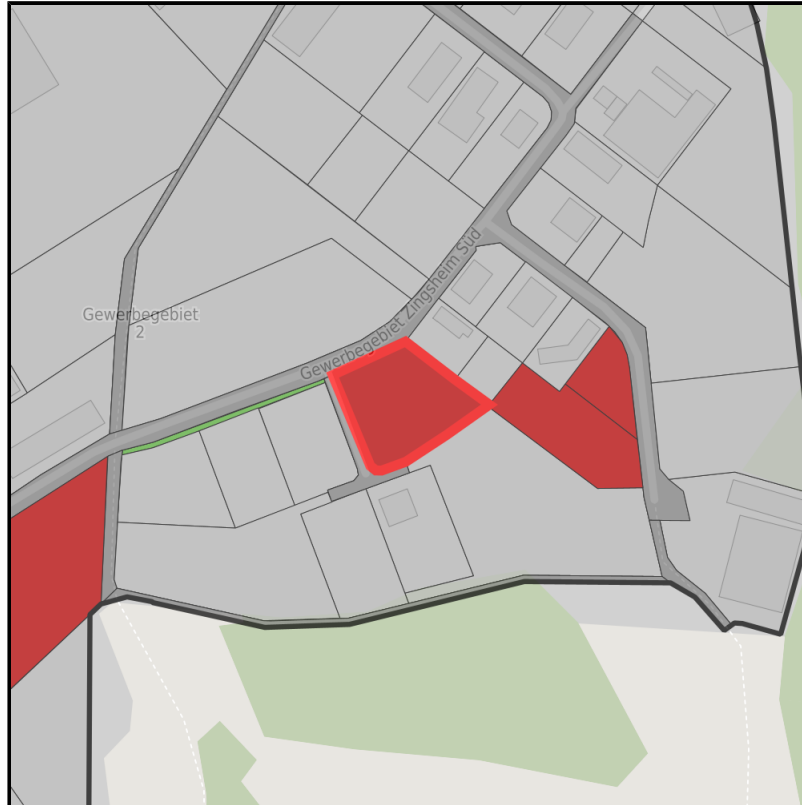

EXPOSÉ

Gewerbegebiet Zingsheim

Ort: Nettersheim

Regionale Übersicht

Kommunale Übersicht

Detailansicht

Grundstück

Flächengröße	4.640 m ²
Verfügbarkeit	Sofort verfügbare Fläche
Ausweisung im B-Plan	Gewerbegebiet (GE)
Frei parzellierbar	Ja
24h-Betrieb	Nein

Gewerbegebiet Zingsheim**Ort: Nettersheim**

www.germansite.de

Detailinformationen zum Gewerbegebiet

Nettersheim - Ein ausgezeichnete Wirtschaftsstandort

Das Gewerbegebiet Zingsheim umfasst rd. 45 ha Fläche. Zu marktüblichen Kaufpreisen ab 10,00Euro pro m² erhalten sie alle Grundstücke komplett erschlossen und baureif. Über Niederlassungsmodalitäten berät Sie die Gemeindeverwaltung gern und umfassend.

Gebietsausweisung

GE

Links<https://www.gistra.de>

Erreichbarkeit in 20 Minuten: 66.000

Verkehrsinfrastruktur

Autobahn	A 1	3,9 km
Autobahn	A 61	34,7 km
Flughafen	Köln-Bonn	69,9 km
Flughafen	Düsseldorf	118 km
Hafen	Am Godorfer Köln	55,5 km
Hafen	Köln Niehl	75,2 km