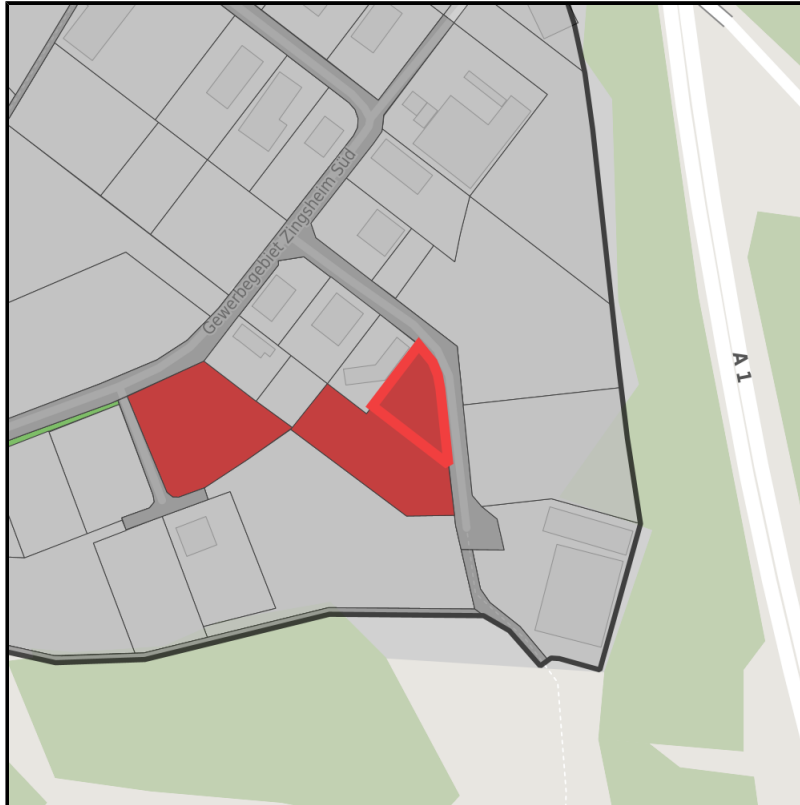

Gewerbegebiet Zingsheim

Ort: Nettersheim

www.germansite.de

Regionale Übersicht

Kommunale Übersicht

Detailansicht

Grundstück

Flächengröße	1.650 m ²
Verfügbarkeit	Sofort verfügbare Fläche
Ausweisung im B-Plan	Gewerbegebiet (GE)
Frei parzellierbar	Nein
24h-Betrieb	Nein

Gewerbegebiet Zingsheim**Ort: Nettersheim**

www.germansite.de

Detailinformationen zum Gewerbegebiet

Nettersheim - Ein ausgezeichnete Wirtschaftsstandort

Das Gewerbegebiet Zingsheim umfasst rd. 45 ha Fläche. Zu marktüblichen Kaufpreisen ab 10,00Euro pro m² erhalten sie alle Grundstücke komplett erschlossen und baureif. Über Niederlassungsmodalitäten berät Sie die Gemeindeverwaltung gern und umfassend.