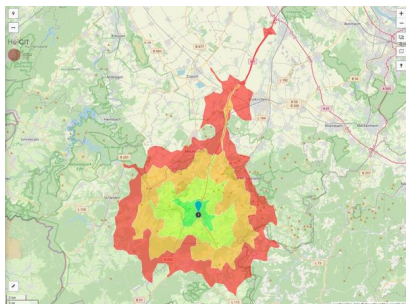

Gewerbegebiet Zingsheim**Ort: Nettersheim**

www.germansite.de

Detailinformationen zum Gewerbegebiet

Nettersheim - Ein ausgezeichnete Wirtschaftsstandort

Das Gewerbegebiet Zingsheim umfasst rd. 45 ha Fläche. Zu marktüblichen Kaufpreisen ab 10,00Euro pro m² erhalten sie alle Grundstücke komplett erschlossen und baureif. Über Niederlassungsmodalitäten berät Sie die Gemeindeverwaltung gern und umfassend.

BranchenschwerpunktBranchenmix

Wichtigste Eaton, Sägewerk, Hein, Lehmann, Presswerk Zingsheim, DUOTherm

Unternehmen Rolladen GmbH, Airfit, Nordeifelwerkstätten

Gewerbsteuer 413,00 %

Hebesatz

Preis 10,00 - 15,50 € / m²

Gebietsausweisung GE

Links<https://www.gistra.de>

Erreichbarkeit in 20 Minuten: 66.000

Verkehrsinfrastruktur

Autobahn	A 1	3,9 km
Autobahn	A 61	34,7 km
Flughafen	Köln-Bonn	69,9 km
Flughafen	Düsseldorf	118 km
Hafen	Am Godorfer Köln	55,5 km
Hafen	Köln Niehl	75,2 km

EXPOSÉ

Gewerbegebiet Zingsheim

Ort: Nettersheim

Informationen zu Nettersheim

In der Mittelgebirgslandschaft der Nordeifel zwischen Urft und Erft im Deutsch-Belgischen Naturpark Hohes Venn - Eifel liegt die Gemeinde Nettersheim. Sie wird aus den 11 Dörfern Boudersath, Buir, Engalgau, Frohngau, Holzmlheim, Marmagen, Nettersheim, Pesch, Roderath, Tondorf und Zingsheim gebildet, in denen heute rund 8000 Menschen leben. Alle Orte knnen auf eine lange Geschichte bis in das frhe Mittelalter oder sogar die Rmerzeit zurckblicken. Von Kirchturmen uberragte historische Ortskerne mit sorgsam restaurierten Fachwerk- und Bruchsteinhofanlagen laden zum Verweilen ein.