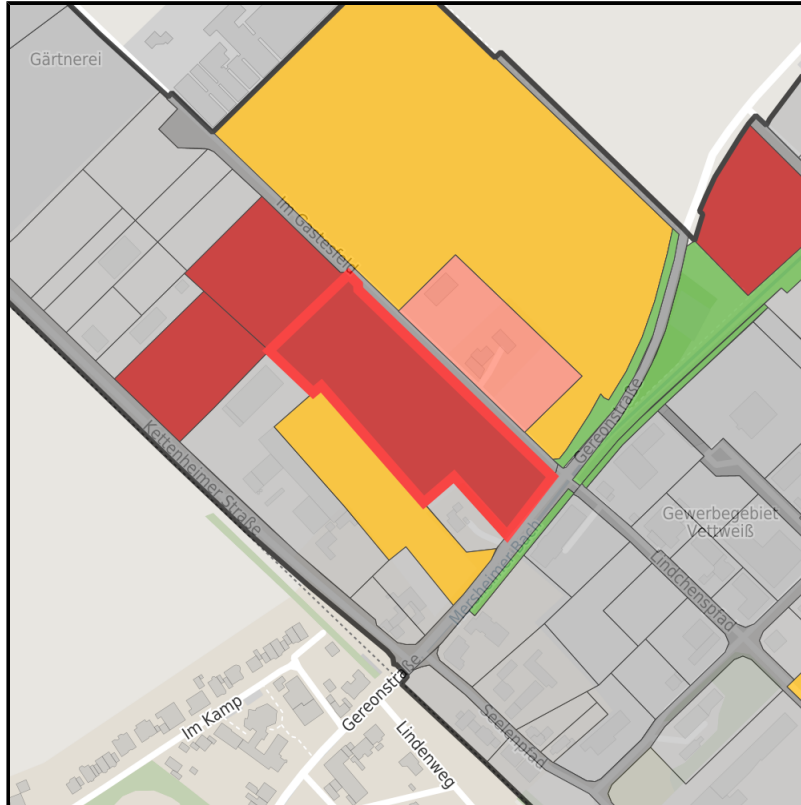

EXPOSÉ

Gewerbegebiet Vettweiß

Ort: Vettweiß

Regionale Übersicht

Kommunale Übersicht

Detailansicht

Grundstück

Flächengröße	17.790 m ²
Preis	45,00 €/m ²
Verfügbarkeit	Sofort verfügbare Fläche
Ausweisung im B-Plan	Gewerbegebiet (GE)
Frei parzellierbar	Ja
24h-Betrieb	Nein

Detailinformationen zum Gewerbegebiet

Vettweiß - Das ABC für Ihren Erfolg

Das Gewerbegebiet Vettweiss überzeugt durch seine gute Lage im Städtedreieck Aachen, Bonn und Köln (ABC). In Randlage zum Hauptort Vettweiss gelegen bietet das Gewerbegebiet Vettweiss Ihren Mitarbeitern zahlreiche Versorgungsmöglichkeiten in fußläufiger Entfernung. Günstige Flächenpreise und ein rechtskräftiger Bebauungsplan sichern Ihnen einen optimalen wirtschaftlichen Start in Vettweiß.