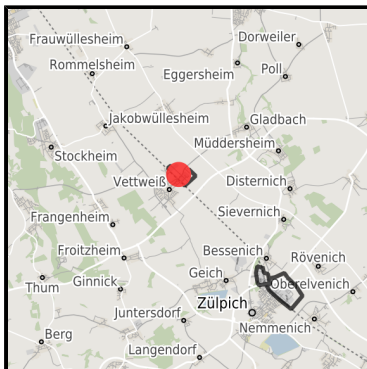

EXPOSÉ

Gewerbegebiet Vettweiß

Ort: Vettweiß

Regionale Übersicht

Kommunale Übersicht

Detailansicht

Grundstück

Flächengröße	17.790 m ²
Preis	45,00 €/m ²
Verfügbarkeit	Sofort verfügbare Fläche
Ausweisung im B-Plan	Gewerbegebiet (GE)
Frei parzellierbar	Ja
24h-Betrieb	Nein

Detailinformationen zum Gewerbegebiet

Vettweiß - Das ABC für Ihren Erfolg

Das Gewerbegebiet Vettweiss überzeugt durch seine gute Lage im Städtedreieck Aachen, Bonn und Köln (ABC). In Randlage zum Hauptort Vettweiss gelegen bietet das Gewerbegebiet Vettweiss Ihren Mitarbeitern zahlreiche Versorgungsmöglichkeiten in fußläufiger Entfernung. Günstige Flächenpreise und ein rechtskräftiger Bebauungsplan sichern Ihnen einen optimalen wirtschaftlichen Start in Vettweiß.

Autobahn	A4	15 km
Autobahn	A1	15,9 km
Flughafen	Köln-Bonn	60,6 km
Flughafen	Maastrich-Aachen	81,7 km
Hafen	Am Godorf Köln	39,6 km
Hafen	Binnenhavenweg Stein (NL)	81,1 km

Informationen zu Vettweiß

Vettweiß ist eine der 15 Städte und Gemeinden im Kreis Düren und somit Partner der Aachener Region mit all ihren Standortvorteilen. Vettweiß bildet zugleich durch seine Lage am östlichen Rand des Kreises Düren ein Bindeglied zwischen der Aachener Region und dem Köln-Bonner Raum. Für Ihre Mitarbeiter bestehen zahlreiche Möglichkeiten, in landschaftlich ansprechender Umgebung zu wohnen. Mit derzeit ca. 9.200 Einwohnern auf einer Fläche von 83 km² gehört Vettweiß zu den wachstumsstärksten Kommunen im Kreis Düren.