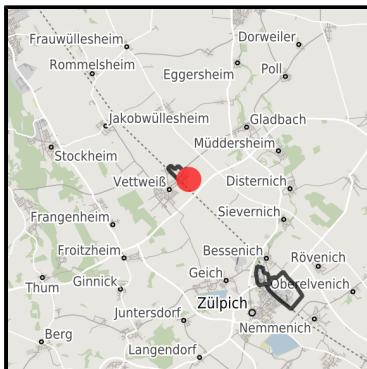

Regionale Übersicht

Kommunale Übersicht

Detailansicht

**Gewerbegebiet Vettweiß****Ort: Vettweiß**[www.germansite.de](http://www.germansite.de)**Detailinformationen zum Gewerbegebiet**

Vettweiß - Das ABC für Ihren Erfolg

Das Gewerbegebiet Vettweiss überzeugt durch seine gute Lage im Städtedreieck Aachen, Bonn und Köln (ABC). In Randlage zum Hauptort Vettweiss gelegen bietet das Gewerbegebiet Vettweiss Ihren Mitarbeitern zahlreiche Versorgungsmöglichkeiten in fußläufiger Entfernung. Günstige Flächenpreise und ein rechtskräftiger Bebauungsplan sichern Ihnen einen optimalen wirtschaftlichen Start in Vettweiß.

### Gewerbegebiet Vettweiß

Ort: Vettweiß

### Verkehrsinfrastruktur

Autobahn	A4	15 km
Autobahn	A1	15,9 km
Flughafen	Köln-Bonn	60,6 km
Flughafen	Maastrich-Aachen	81,7 km
Hafen	Am Godorf Köln	39,6 km
Hafen	Binnenhavenweg Stein (NL)	81,1 km