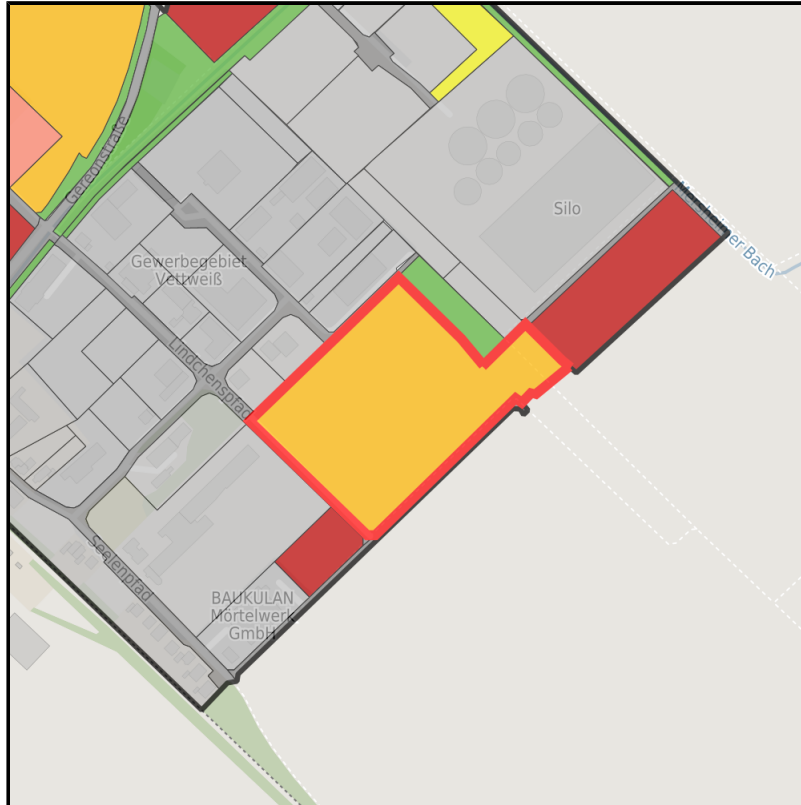

Regionale Übersicht

Kommunale Übersicht

Detailansicht

## Grundstück

Flächengröße	28.986 m <sup>2</sup>
Preis	30,00 €/m <sup>2</sup>
Verfügbarkeit	Mittelfristig verfügbare Fläche (2-5 Jahre)
Ausweisung im B-Plan	Gewerbegebiet (GE)
Frei parzellierbar	Ja
24h-Betrieb	Nein

**Gewerbegebiet Vettweiß****Ort: Vettweiß**[www.germansite.de](http://www.germansite.de)**Detailinformationen zum Gewerbegebiet**

Vettweiß - Das ABC für Ihren Erfolg

Das Gewerbegebiet Vettweiss überzeugt durch seine gute Lage im Städtedreieck Aachen, Bonn und Köln (ABC). In Randlage zum Hauptort Vettweiss gelegen bietet das Gewerbegebiet Vettweiss Ihren Mitarbeitern zahlreiche Versorgungsmöglichkeiten in fußläufiger Entfernung. Günstige Flächenpreise und ein rechtskräftiger Bebauungsplan sichern Ihnen einen optimalen wirtschaftlichen Start in Vettweiß.