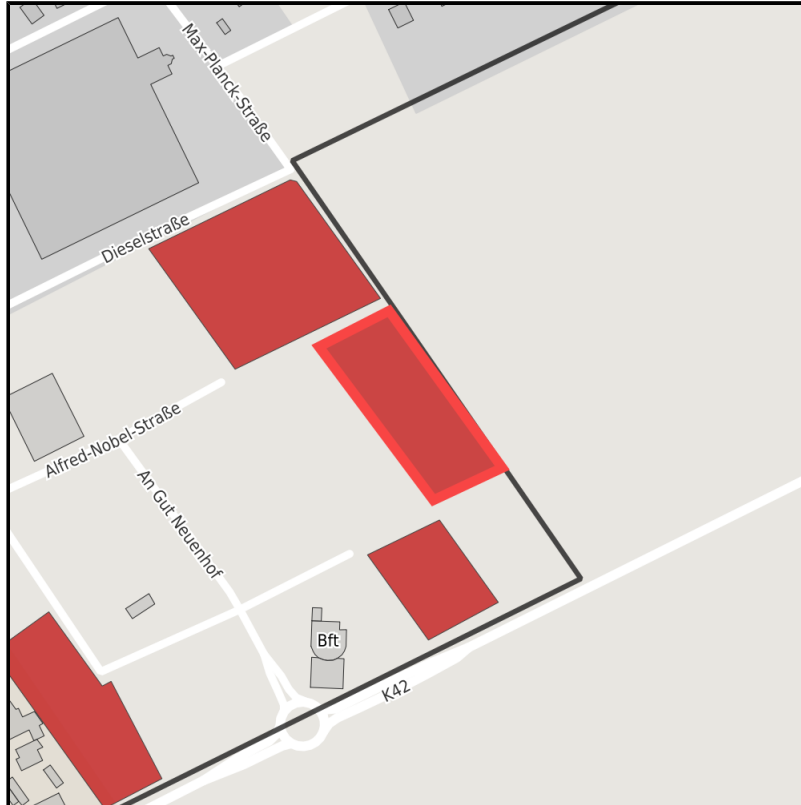

EXPOSÉ

Gewerbegebiet Elsdorf-Ost

Ort: Elsdorf

Regionale Übersicht

Kommunale Übersicht

Detailansicht

Grundstück

Flächengröße	6.600 m ²
Verfügbarkeit	Sofort verfügbare Fläche
Frei parzellierbar	Nein
24h-Betrieb	Ja

Links

Wirtschaftsförderung

Detailinformationen zum Gewerbegebiet

Art der baulichen Nutzung: GE

Gebietsausweisung

GE

EXPOSÉ

Gewerbegebiet Elsdorf-Ost