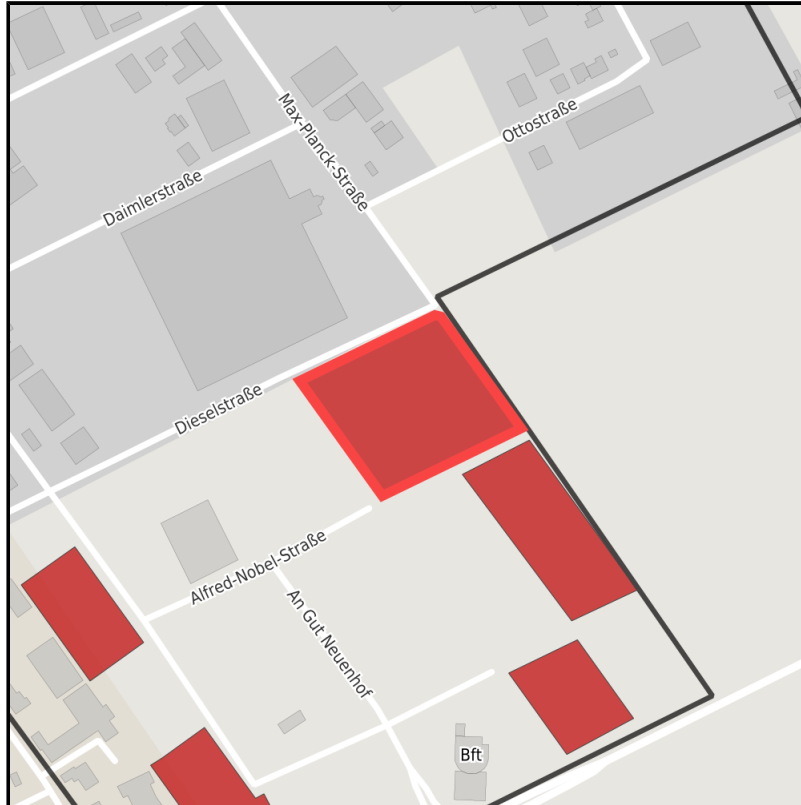

EXPOSÉ

Gewerbegebiet Elsdorf-Ost

Ort: Elsdorf

Regionale Übersicht

Kommunale Übersicht

Detailansicht

Grundstück

Flächengröße	10.800 m ²
Verfügbarkeit	Sofort verfügbare Fläche
Frei parzellierbar	Nein
24h-Betrieb	Ja

Links

Wirtschaftsförderung

Detailinformationen zum Gewerbegebiet

Art der baulichen Nutzung: GE

Gebietsausweisung GE

EXPOSÉ

Gewerbegebiet Elsdorf-Ost

Ort: Elsdorf

Verkehrsinfrastruktur

Autobahn	A 61 Anschlussstelle Bergheim/Elsdorf	1,5 km
Flughafen	Köln Bonn Airport	50 km
Hafen	Köln-Niehl	47 km

Ansprechpartner

Alexander Sobotta

Stadt Elsdorf

Wirtschaftsförderung

Gladbacher Str. 111