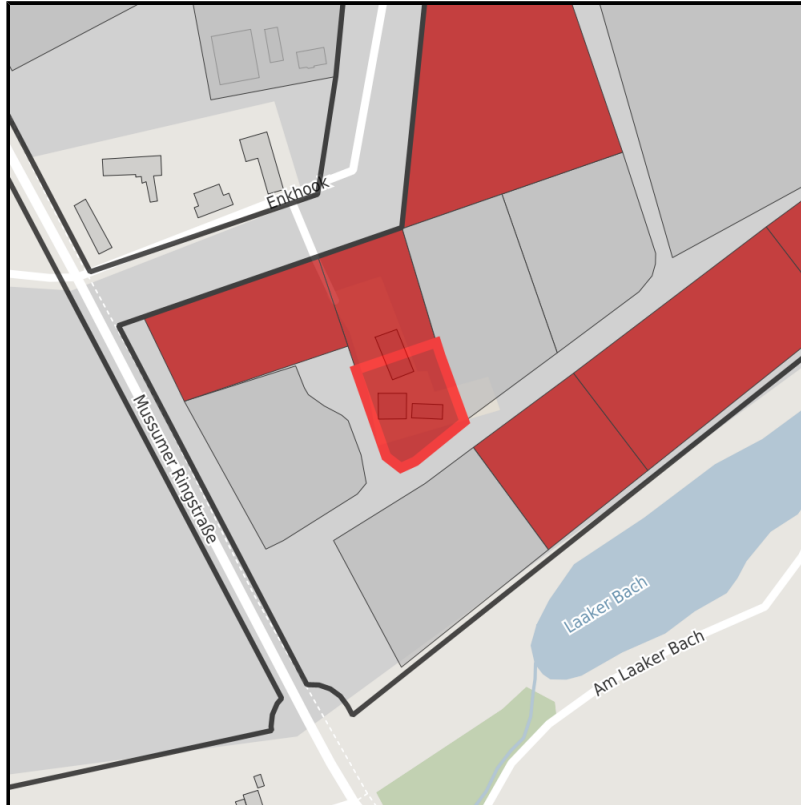

### Industriepark Bocholt

Ort: Bocholt

Regionale Übersicht

Kommunale Übersicht

Detailansicht

## Grundstück

Flächengröße	3.000 m <sup>2</sup>
Verfügbarkeit	Sofort verfügbare Fläche
Ausweisung im B-Plan	Gewerbegebiet (GE)
Frei parzellierbar	Nein
24h-Betrieb	Nein