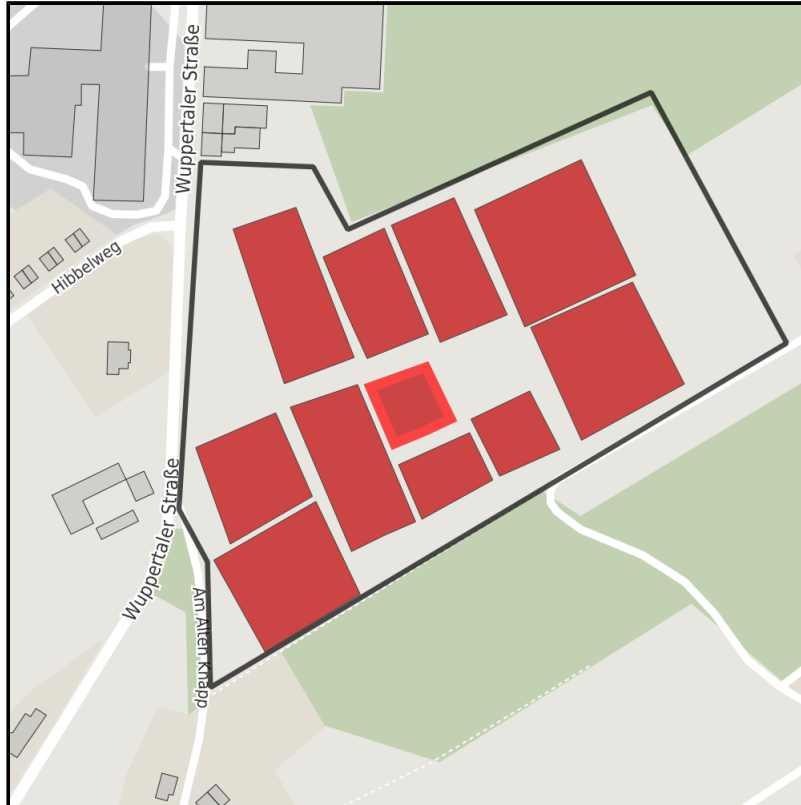

Tackenberg am Hilgenstock

Ort: Sprockhövel

www.germansite.de

Regionale Übersicht

Kommunale Übersicht

Detailansicht

Grundstück

Flächengröße	1.100 m ²
Verfügbarkeit	Sofort verfügbare Fläche
Frei parzellierbar	Nein
24h-Betrieb	Nein

Detailinformationen zum Gewerbegebiet

Gebietsausweisung GE

Links

https://www.sprockhoevel.de/fileadmin/user_upload/Redakteure/Wirtschaftsfoerderung/Merken/

Verkehrsinfrastruktur

EXPOSÉ

Tackenberg am Hilgenstock