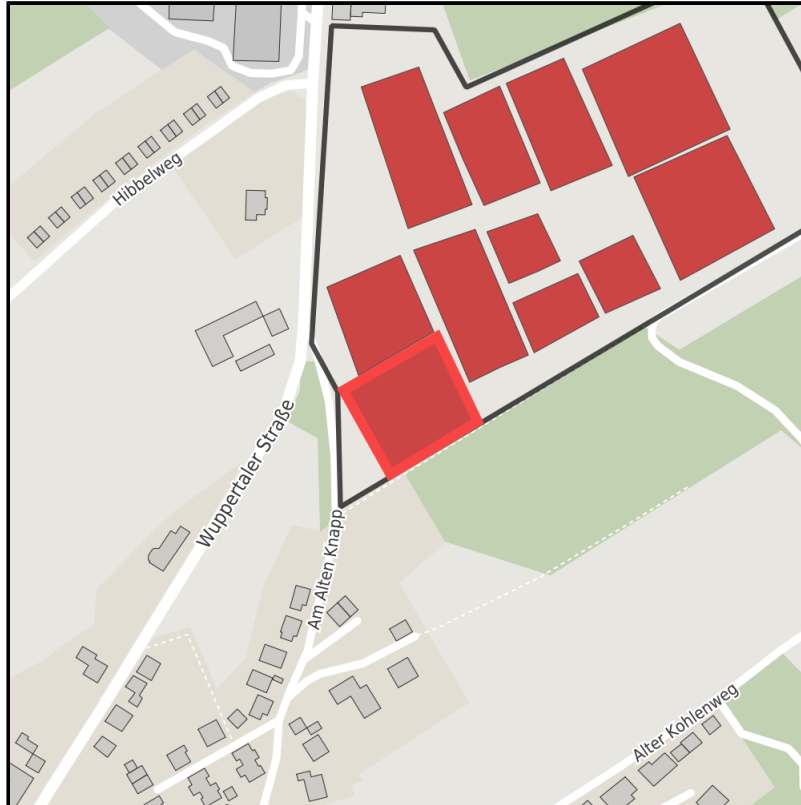

Tackenberg am Hilgenstock

Ort: Sprockhövel

www.germansite.de

Regionale Übersicht

Kommunale Übersicht

Detailansicht

Grundstück

Flächengröße	3.730 m ²
Verfügbarkeit	Sofort verfügbare Fläche
Frei parzellierbar	Nein
24h-Betrieb	Nein

Detailinformationen zum Gewerbegebiet

Gebietsausweisung GE

Links

https://www.sprockhoevel.de/fileadmin/user_upload/Redakteure/Wirtschaftsfoerderung/Merken/

Verkehrsinfrastruktur

EXPOSÉ

Tackenberg am Hilgenstock