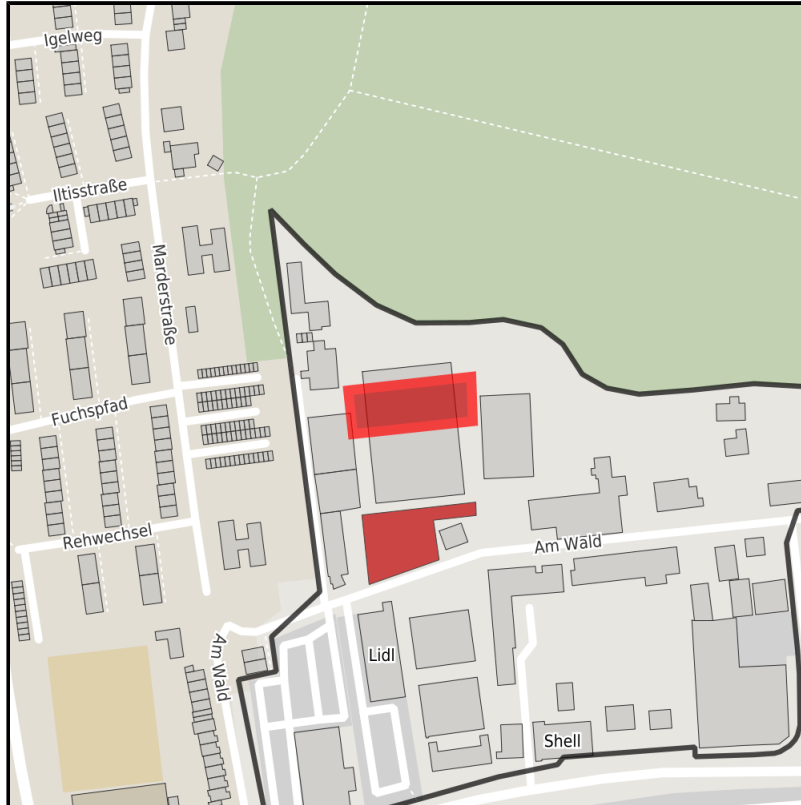

EXPOSÉ

Am Wald

Ort: Monheim am Rhein

Regionale Übersicht

Kommunale Übersicht

Detailansicht

Grundstück

Flächengröße	2.000 m ²
Verfügbarkeit	Sofort verfügbare Fläche
Verfügbarkeit Kommentar	erschlossen, sofort bebaubar
Frei parzellierbar	Nein
24h-Betrieb	Nein
Allg. Information zur Fläche	mögliche Nutzungen: Handwerk, Produktion, Vertrieb, Dienstleistung, Verwaltung

Links

[weitere Informationen](#)

Detailinformationen zum Gewerbegebiet

Gewerbegebiet am Stadteingang zu Monheim am Rhein

Das Gewerbegebiet Am Wald liegt am Stadteingang zu Monheim am Rhein und damit nur drei Minuten von der Autobahn 59 entfernt. Das Areal wird geprägt durch zwei Lebensmitteldiscounter, die für eine hohe Besucherfrequenz am Standort sorgen. Wenn Sie von diesen starken Kundenströmen profitieren wollen, sind Sie hier genau richtig. Zusätzlich zu den Lebensmitteldiscountern sind in dem Gewerbegebiet Betriebe unterschiedlicher Branchen und Größenordnungen ansässig: Hier finden Sie neben Fliesenhandel, Kfz-Handel und -Reparatur, Sanitär- und Heizungsbetriebe auch Betriebe des verarbeitenden Gewerbes und Unternehmen aus der Dienstleistungsbranche.

Gewerbesteuer Hebesatz	250,00 %
Verfügbarkeit	erschlossen, sofort bebaubar
Gebietsausweisung	GE

Verkehrsinfrastruktur

Autobahn	A 59	1,5 km
Flughafen	Flughafen Düsseldorf	33 km
Flughafen	Köln Bonn Airport	34 km
Hafen	Hafen Köln-Niehl	20 km
Hafen	Häfen Düsseldorf/Neuss	26 km