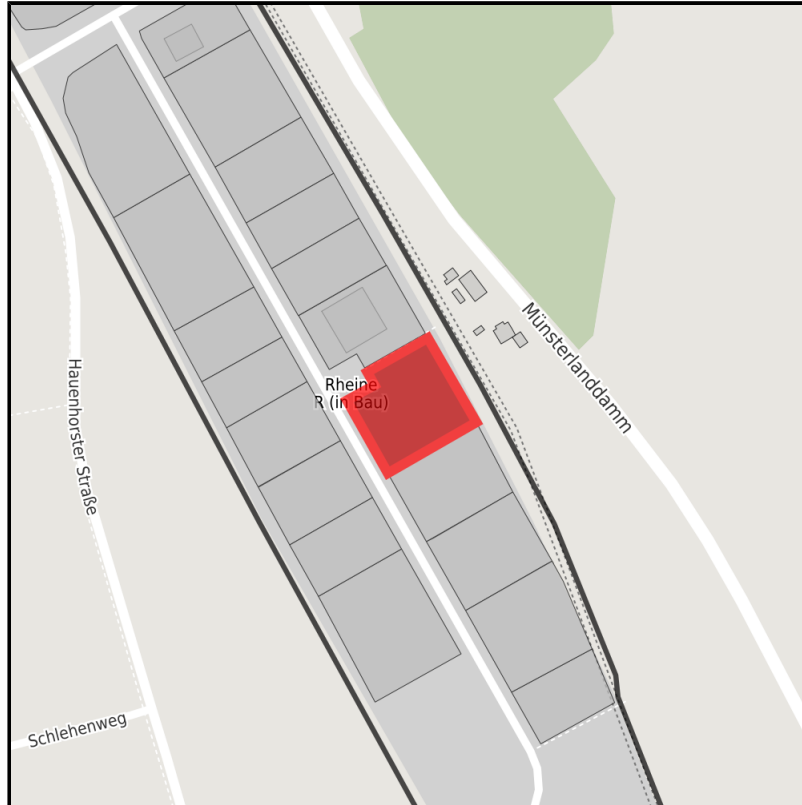

EXPOSÉ

Gewerbepark Rheine R

Ort: Rheine

Regionale Übersicht

Kommunale Übersicht

Detailansicht

Grundstück

Flächengröße	3.600 m ²
Preis	31,00 €/m ²
Verfügbarkeit	Sofort verfügbare Fläche
Ausweisung im B-Plan	Gewerbegebiet (GE)
Frei parzellierbar	Nein
24h-Betrieb	Nein