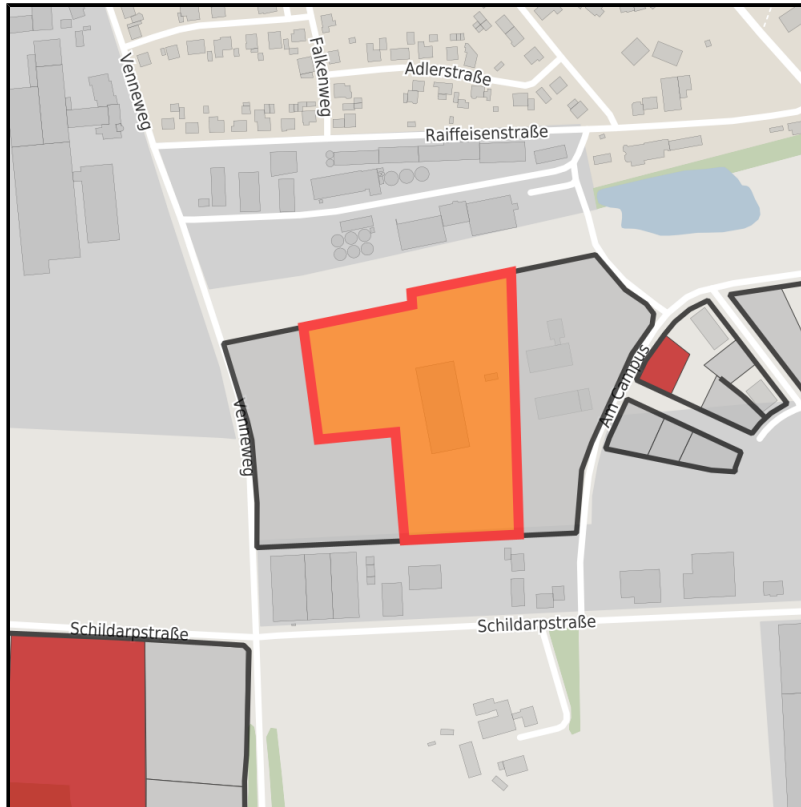

EXPOSÉ

Gewerbegebiet Süd-West / Hof Wissing

Ort: Gescher

www.germansite.de

Regionale Übersicht

Kommunale Übersicht

Detailansicht

Grundstück

Flächengröße	24.000 m ²
Verfügbarkeit	Kurzfristig verfügbare Fläche (bis 2 Jahre)
Frei parzellierbar	Ja
24h-Betrieb	Nein

Detailinformationen zum Gewerbegebiet

Gebietsausweisung GE

Links

<https://muensterland.blis-online.eu>

EXPOSÉ

Gewerbegebiet Süd-West / Hof Wissing

Ort: Gescher

Verkehrsinfrastruktur

Autobahn	BAB A31	3 km
Flughafen	FMO	70 km

Ansprechpartner

Heike Twyhues

Glockenstadt Gescher