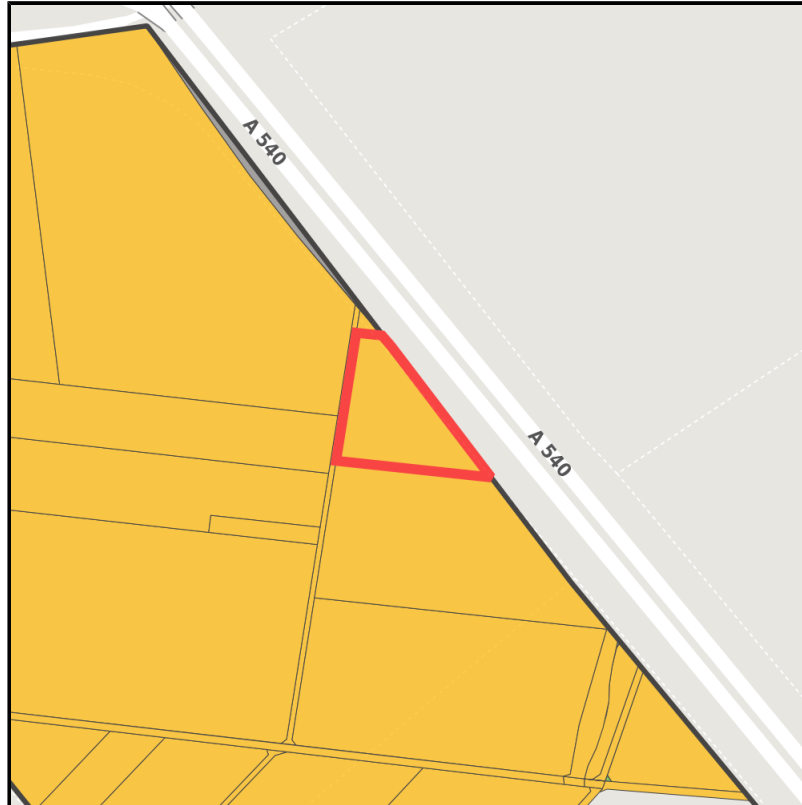

Detailansicht

Grundstück

Flächengröße	4.891 m²
Verfügbarkeit	Mittelfristig verfügbare Fläche (2-5 Jahre)
Frei parzellierbar	Nein
24h-Betrieb	Nein