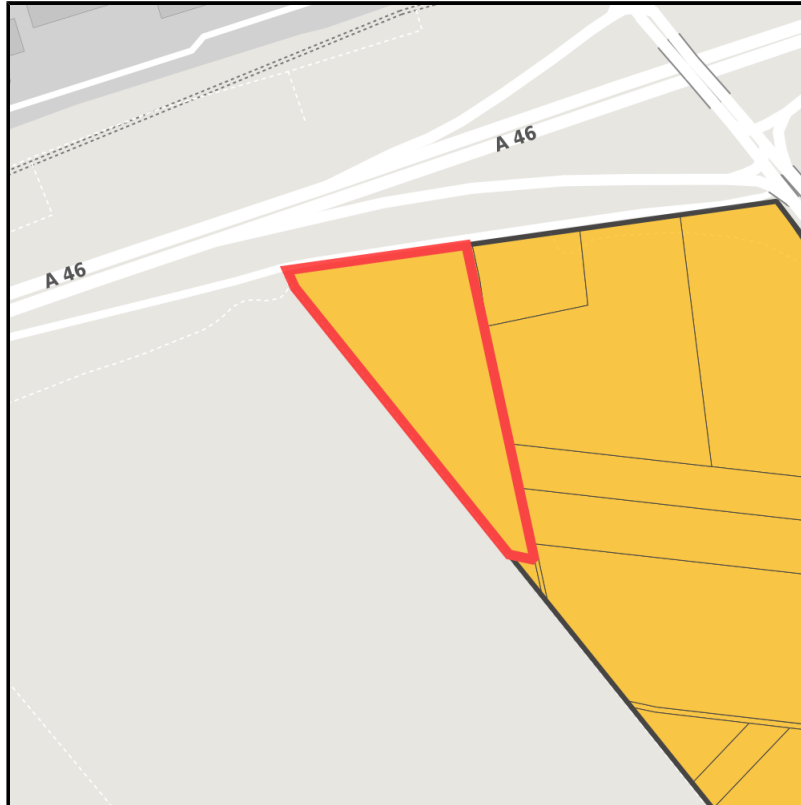

### Industriepark Elsbachtal

Ort: Jüchen

Regionale Übersicht

Kommunale Übersicht

Detailansicht

## Grundstück

Flächengröße	24.845 m <sup>2</sup>
Verfügbarkeit	Mittelfristig verfügbare Fläche (2-5 Jahre)
Frei parzellierbar	Nein
24h-Betrieb	Nein