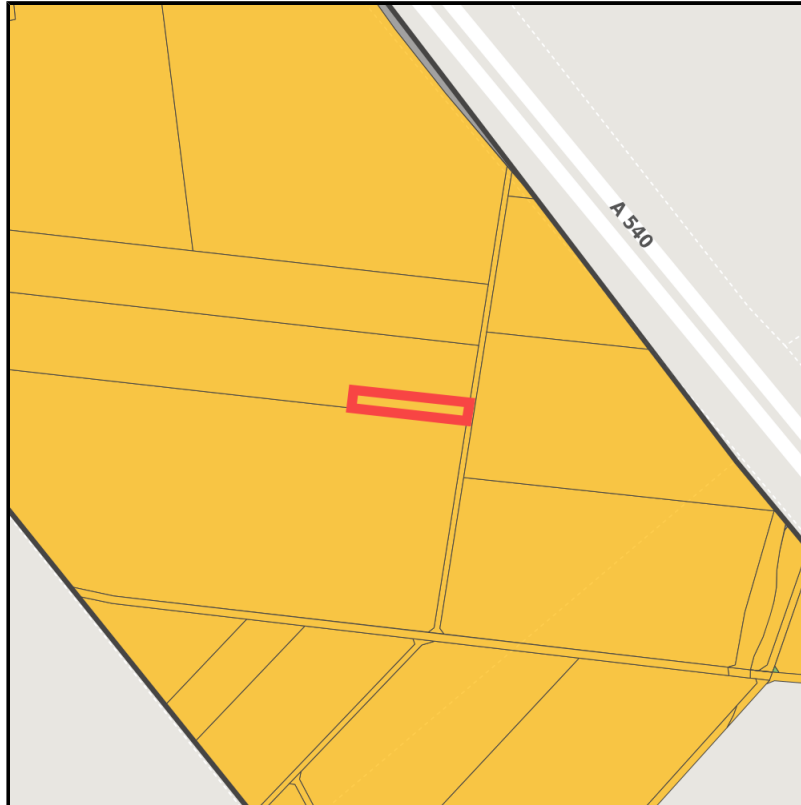

Detailansicht

Grundstück

Flächengröße	785 m²
Verfügbarkeit	Mittelfristig verfügbare Fläche (2-5 Jahre)
Frei parzellierbar	Nein
24h-Betrieb	Nein