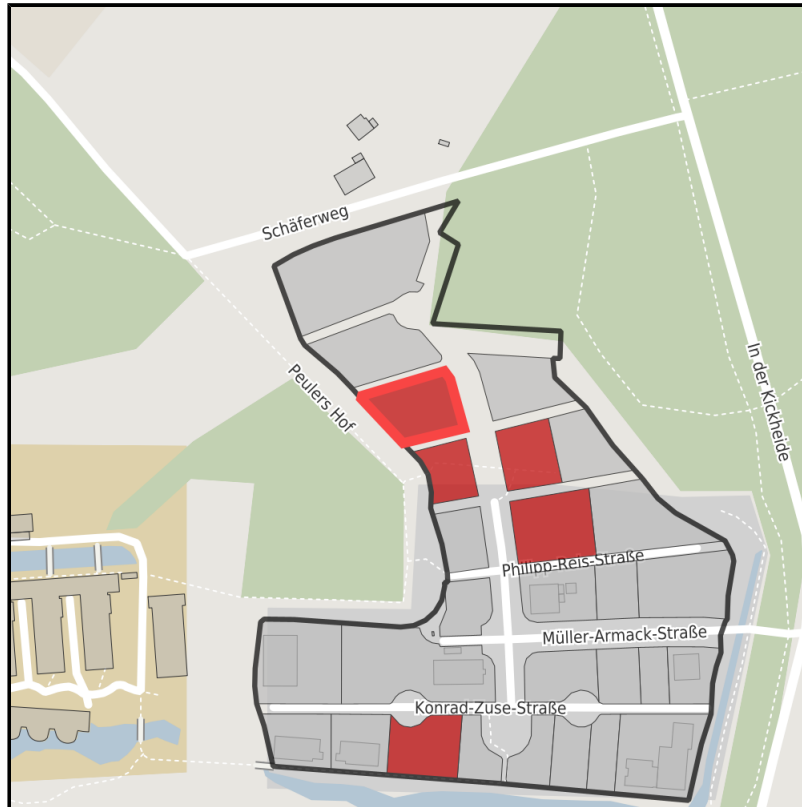

Regionale Übersicht

Kommunale Übersicht

Detailansicht

Grundstück

Flächengröße	1.605 m ²
Verfügbarkeit	Sofort verfügbare Fläche
Ausweisung im B-Plan	Gewerbegebiet (GE)
Frei parzellierbar	Nein
24h-Betrieb	Nein

Detailinformationen zum Gewerbegebiet

Technologiepark Bocholt

Breitbandanschluss: Das Gewerbegebiet ist für den LWL-Anschluss vorbereitet. Dieser kann kurzfristig hergestellt werden.

Verfügbare Bandbreite: 100 Mbit/s ins Internet: LWL-Verbindungen von Standorten im Bereich der Bocholter Gewerbegebiete bis zu mehrfach Gbit/s.

Straßenanschrift: Müller-Armack-Straße, 46397 Bocholt

Allgemein: Der Technologiepark befindet sich in unmittelbarer Nachbarschaft zur Fachhochschule. Er wurde speziell für wirtschaftswissenschaftliche- und technologieorientierte Betriebe, auf Kooperation mit der Fachhochschulabteilung Bocholt zielende Unternehmen entwickelt. Zukunftsweisende Technik und Innovation sollen sich zudem in der Gestaltung des Technologieparks und der Architektur der Einzelgebäude wiederfinden. Aus diesem Grunde wurden Bausteine als grundsätzliche Leitlinien bzw. Gestaltungsprinzipien festgelegt, die bei den Planungen zu berücksichtigen sind. Konkrete Bauvorhaben werden daher in Abstimmung mit der Stadtplanung der Stadt Bocholt entwickelt.

EXPOSÉ

Technologiepark Bocholt

Ort: Bocholt

Luftbildansicht Technologiepark

Luftbildansicht Technologiepark

Luftbildansicht Technologiepark

Verkehrsinfrastruktur

Autobahn	A3 'Hollandlinie'	6 km
Flughafen	Düsseldorf	80 km
Flughafen	Münster/Osnabrück	90 km
Hafen	Duisburg/Emmerich	30 km