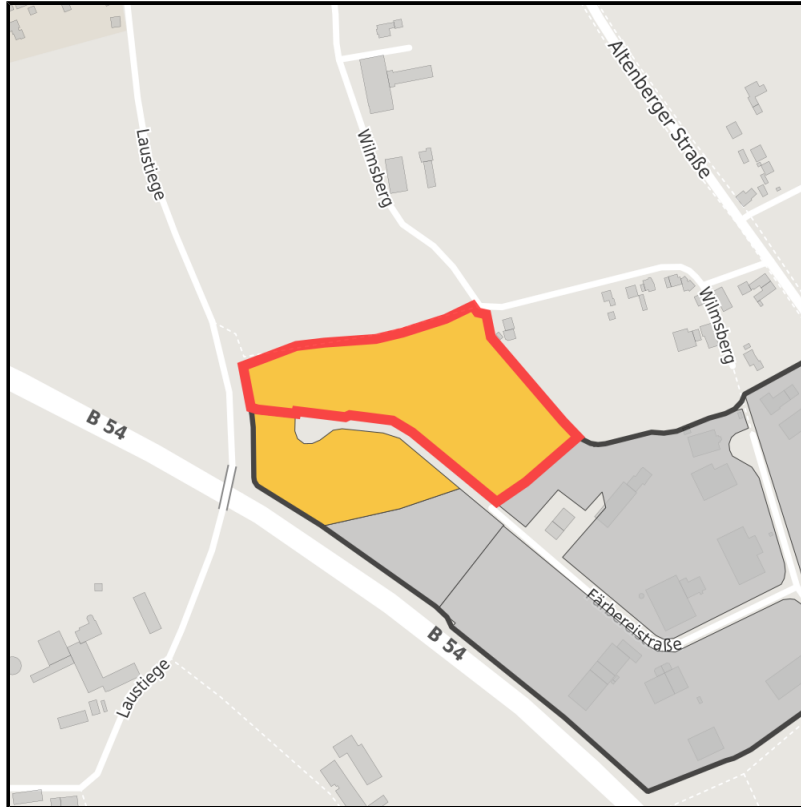

EXPOSÉ

GE-Gebiet Wilmsberg Süd I

Ort: Steinfurt

Regionale Übersicht

Kommunale Übersicht

Detailansicht

Grundstück

Flächengröße	23.850 m ²
Verfügbarkeit	Mittelfristig verfügbare Fläche (2-5 Jahre)
Ausweisung im B-Plan	Gewerbegebiet (GE)
Frei parzellierbar	Nein
24h-Betrieb	Nein

GE-Gebiet Wilmsberg Süd I**Ort: Steinfurt**www.germansite.de**Detailinformationen zum Gewerbegebiet**

GE-Gebiet Wilmsberg Süd I

Branchenmix: Spedition, Kfz-Betriebe, Maschinenbau
Gestaltungsanforderungen sind festgelegt

Gebietsausweisung GE / GI

Besonderheiten

Verkehr Anmerkung: Stückgutbahnhof Münster (23 km)
Fachhochschule mit Technischem Schwerpunkt vor Ort
Nutzung Anmerkung: Zulässige Abstandsklassen: ab VI (ca. 600 m zur nächsten Wohnbebauung)