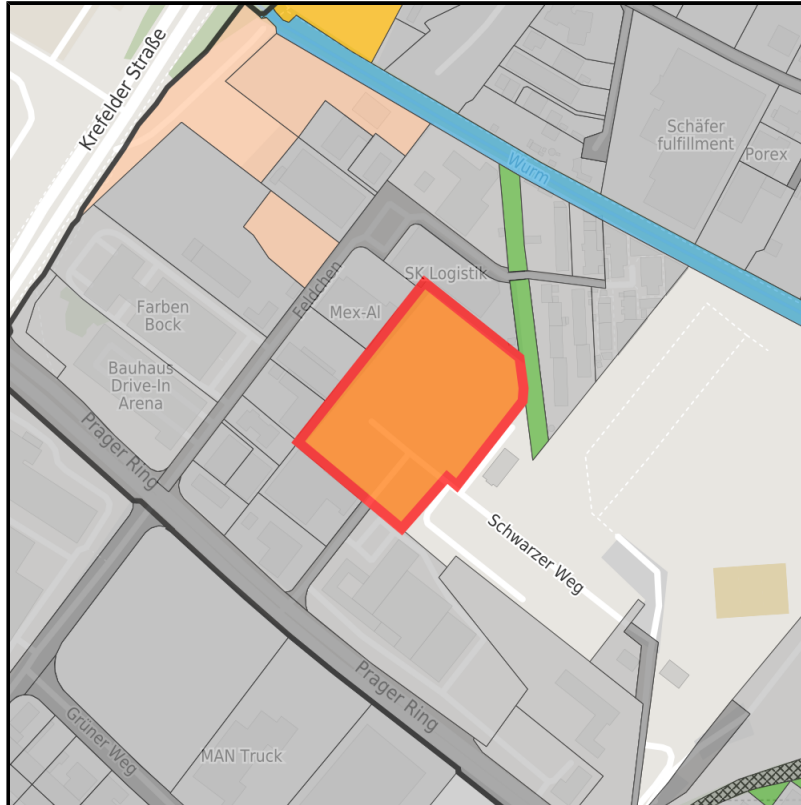

EXPOSÉ

Prager Ring - Strangenhäuschen

Ort: Aachen

Regionale Übersicht

Kommunale Übersicht

Detailansicht

Grundstück

Flächengröße	17.109 m ²
Verfügbarkeit	Kurzfristig verfügbare Fläche (bis 2 Jahre)
Ausweisung im B-Plan	Gewerbegebiet (GE)
Frei parzellierbar	Ja
24h-Betrieb	Nein

Detailinformationen zum Gewerbegebiet

Nah zur City und den Niederlanden

Das Gewerbegebiet befindet sich nord-östlich der Aachener Innenstadt, im Stadtbezirk Aachen-Mitte. Die besonders verkehrsgünstige Lage resultiert aus der unmittelbaren Anbindung an die Autobahnanschlüsse der A4, die aufgrund der Nähe zu den Niederlanden auch ausländische Kaufkraft ermöglichen. Der geänderte Flächennutzungsplan weist für das Gewerbegebiet großflächigen Einzelhandel mit nicht innenstadtrelevanten Sortimenten auf. Im Umfeld befinden sich bereits mehrere zum Teil kleinere und großflächige Einzelhandelsbetriebe (Möbelhaus, Garten- und Baumarkt etc.).