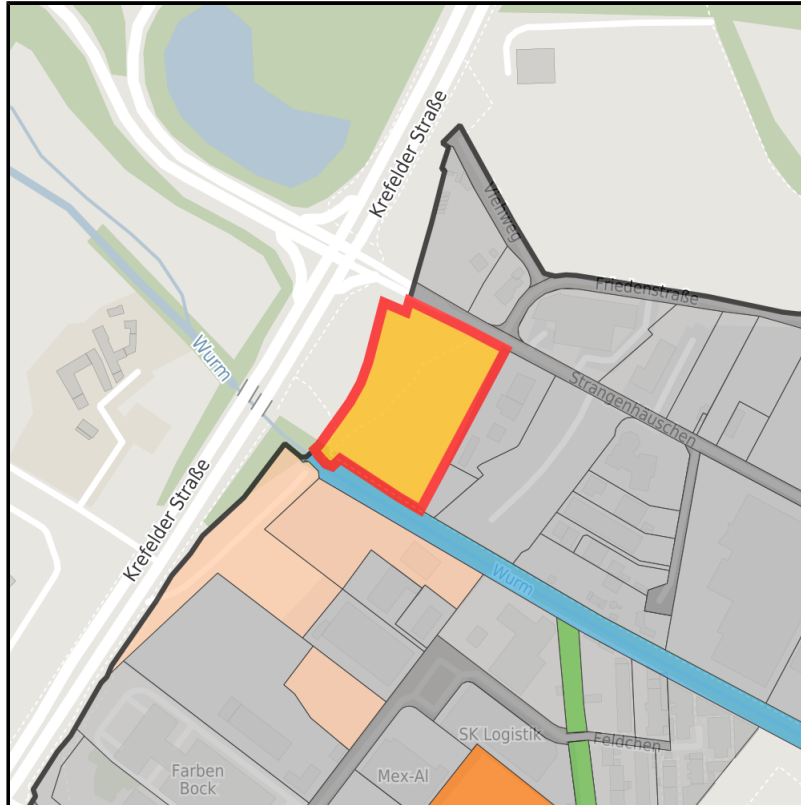

### Prager Ring - Strangenhäuschen

Ort: Aachen

Regionale Übersicht

Kommunale Übersicht

Detailansicht

## Grundstück

Flächengröße	10.600 m <sup>2</sup>
Verfügbarkeit	Mittelfristig verfügbare Fläche (2-5 Jahre)
Ausweisung im B-Plan	Gewerbegebiet (GE)
Frei parzellierbar	Nein
24h-Betrieb	Nein

## Detailinformationen zum Gewerbegebiet

Nah zur City und den Niederlanden

Das Gewerbegebiet befindet sich nord-östlich der Aachener Innenstadt, im Stadtbezirk Aachen-Mitte. Die besonders verkehrsgünstige Lage resultiert aus der unmittelbaren Anbindung an die Autobahnanschlüsse der A4, die aufgrund der Nähe zu den Niederlanden auch ausländische Kaufkraft ermöglichen. Der geänderte Flächennutzungsplan weist für das Gewerbegebiet großflächigen Einzelhandel mit nicht innenstadtrelevanten Sortimenten auf. Im Umfeld befinden sich bereits mehrere zum Teil kleinere und großflächige Einzelhandelsbetriebe (Möbelhaus, Garten- und Baumarkt etc.).